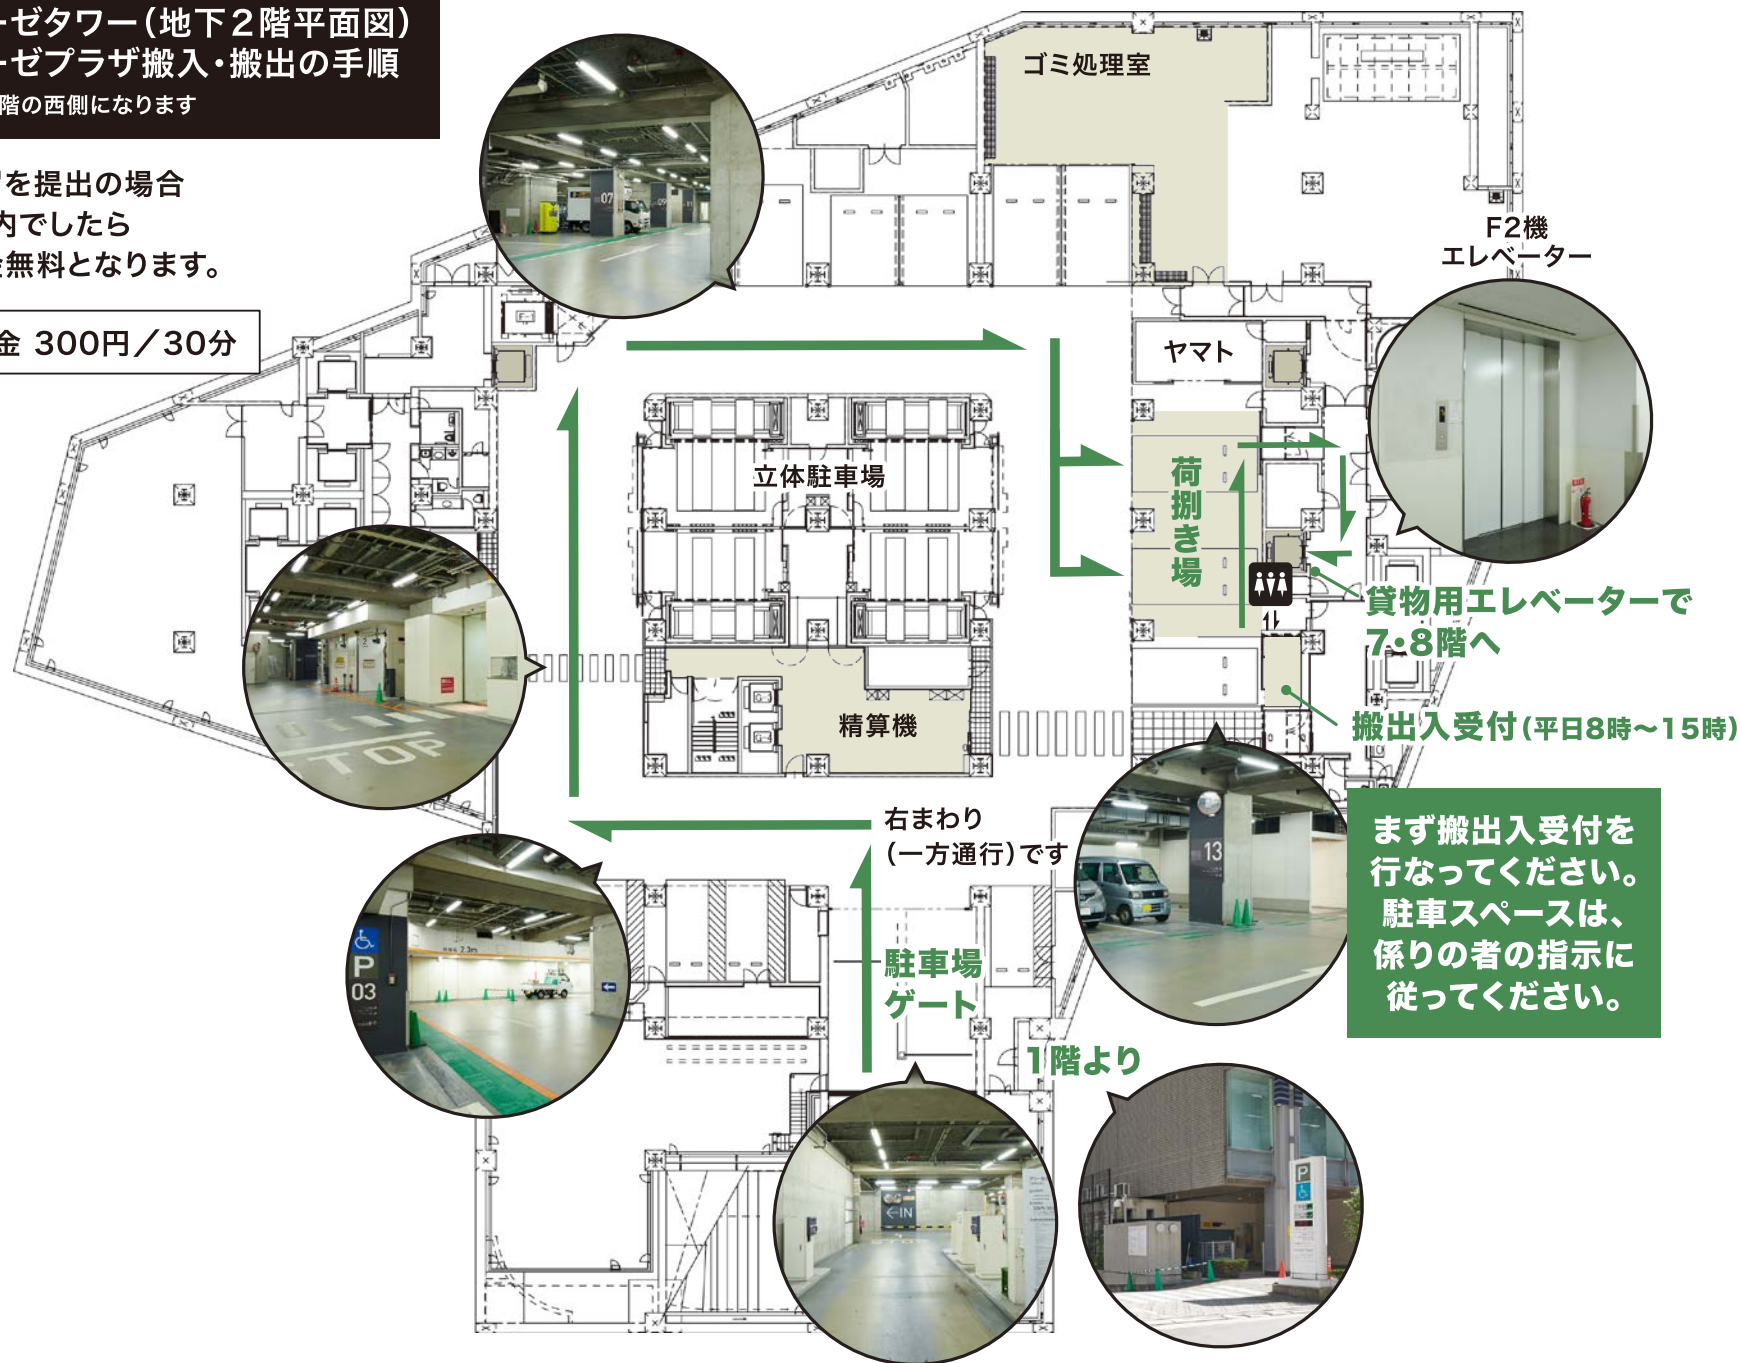

# ブリーゼタワー(地下2階平面図)

## ブリーゼプラザ搬入・搬出の手順

入口は1階の西側になります

搬出入届を提出の場合  
30分以内でしたら  
駐車料金無料となります。

駐車料金 300円/30分

ゴミ処理室

F2機  
エレベーター

ヤマト

荷物  
置き場

立体  
駐車場

精算機

右まわり  
(一方通行)です

駐車場  
ゲート

1階より

貨物用エレベーターで  
7・8階へ

搬出入受付(平日8時~15時)

まず搬出入受付を  
行なってください。  
駐車スペースは、  
係りの者の指示に  
従ってください。