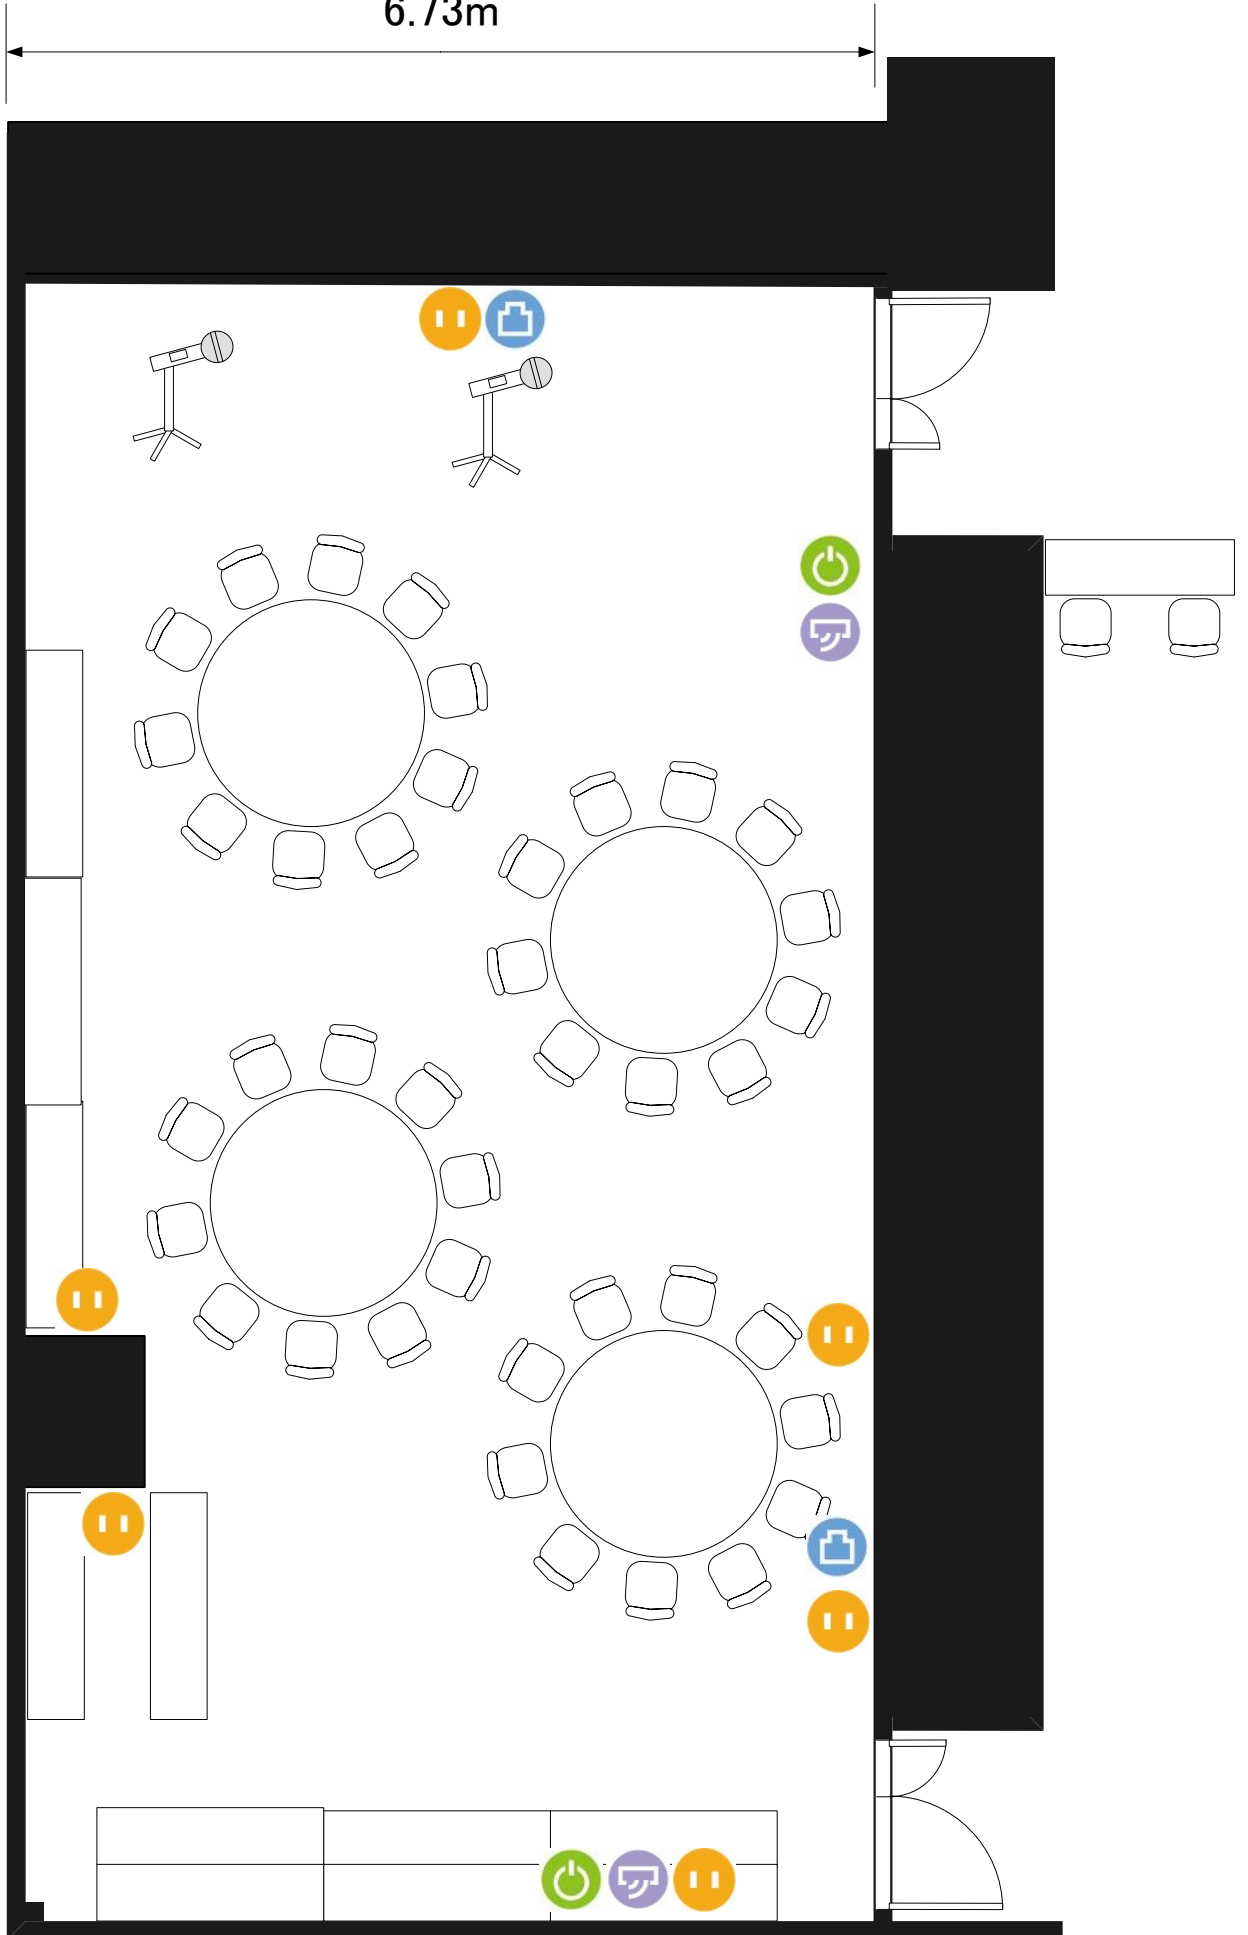

805号室

6.73m

12.90m

⏻ 電気コンセント 🌐 LANコンセント ⏻ 電灯スイッチ 🌀 エアコンスイッチ 📞 内線電話