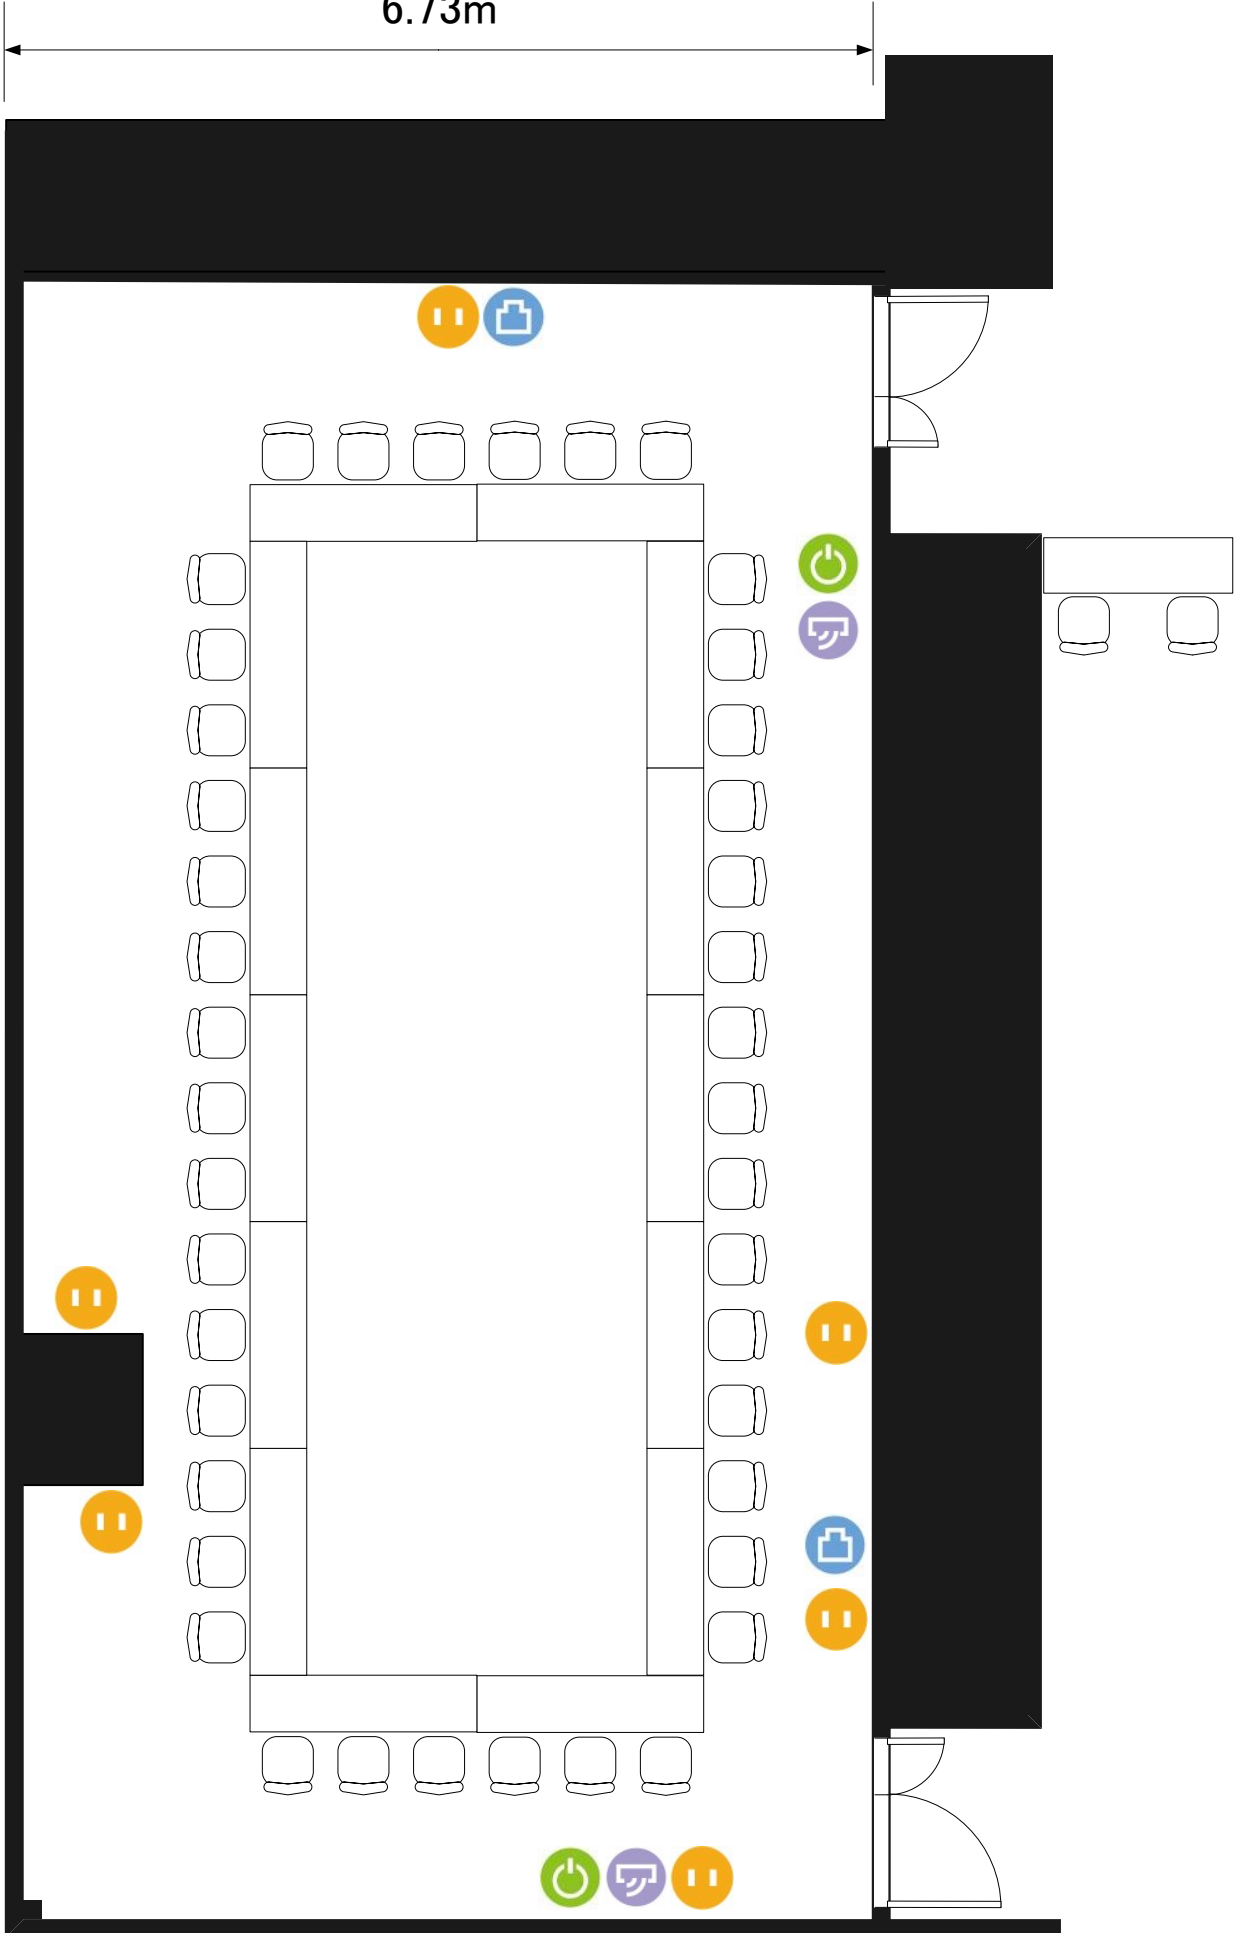

805号室

6.73m

12.90m

⏏ 電気コンセント 🌐 LANコンセント ⏻ 電灯スイッチ 🌀 エアコンスイッチ 📞 内線電話