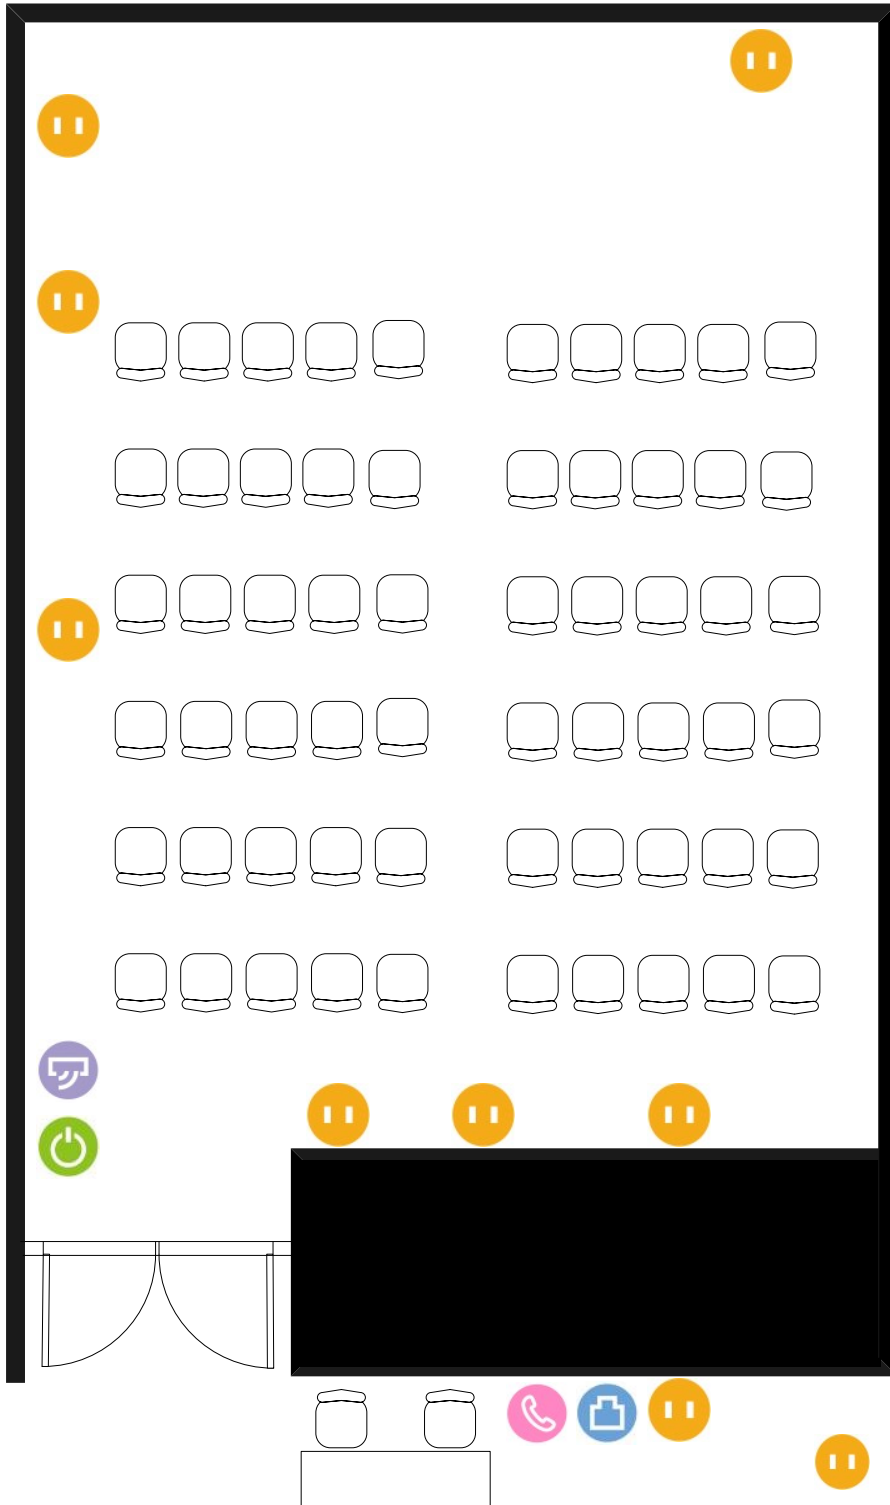

804号室

6.60m

8.97m

- 電気コンセント
- LANコンセント
- エアコンスイッチ
- 電灯スイッチ
- 内線電話