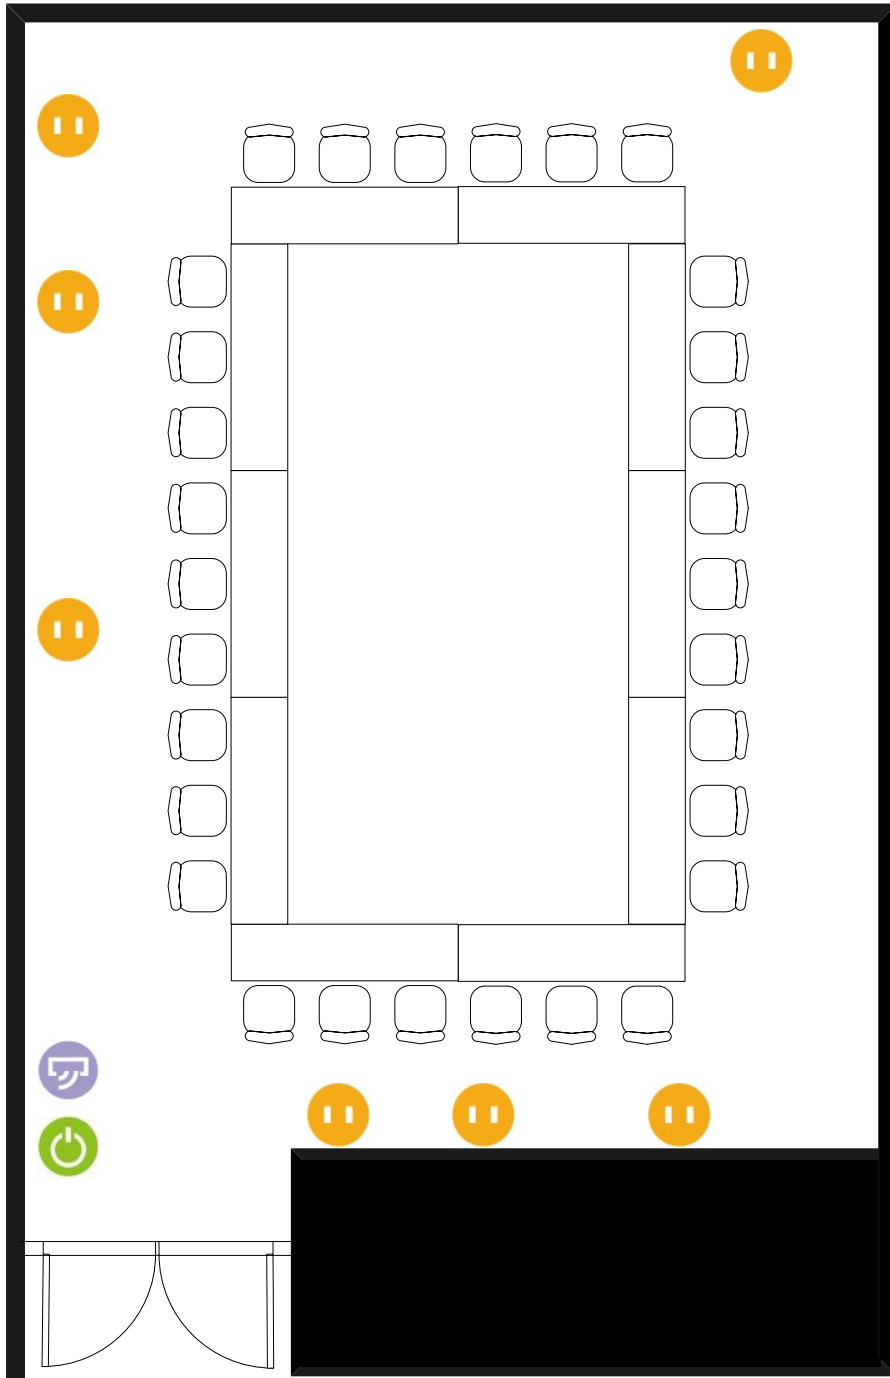

804号室

6.60m

8.97m

- ⏏ 電気コンセント
- 📶 LANコンセント
- 🌬 エアコンスイッチ
- 🔌 電灯スイッチ
- ☎ 内線電話