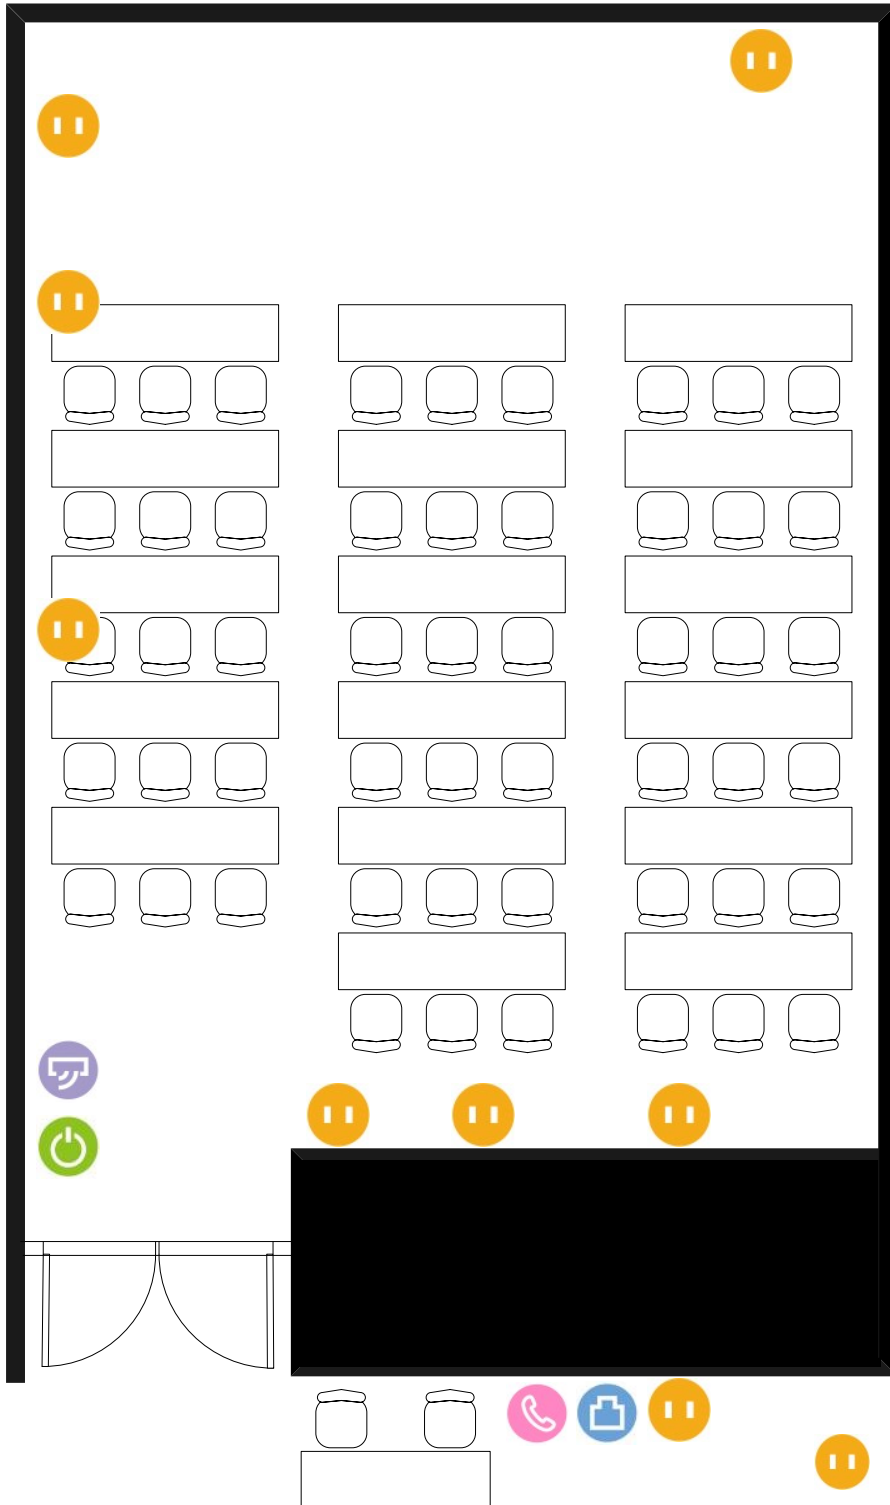

804号室

6.60m

8.97m

- 電気コンセント
- LANコンセント
- エアコンスイッチ
- 電灯スイッチ
- 内線電話