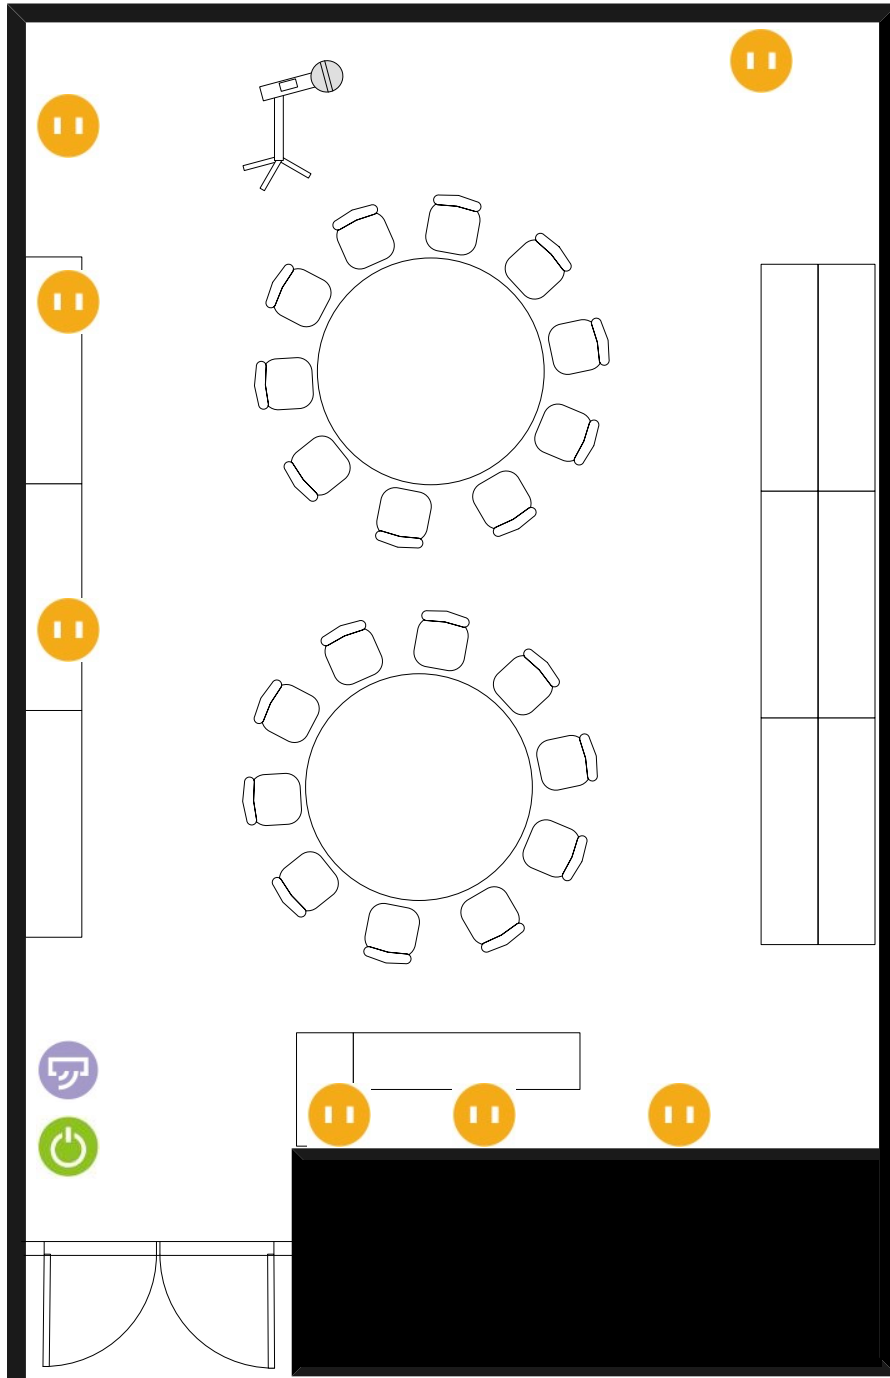

804号室

6.60m

8.97m

- 電気コンセント
- LANコンセント
- エアコンスイッチ
- 電灯スイッチ
- 内線電話