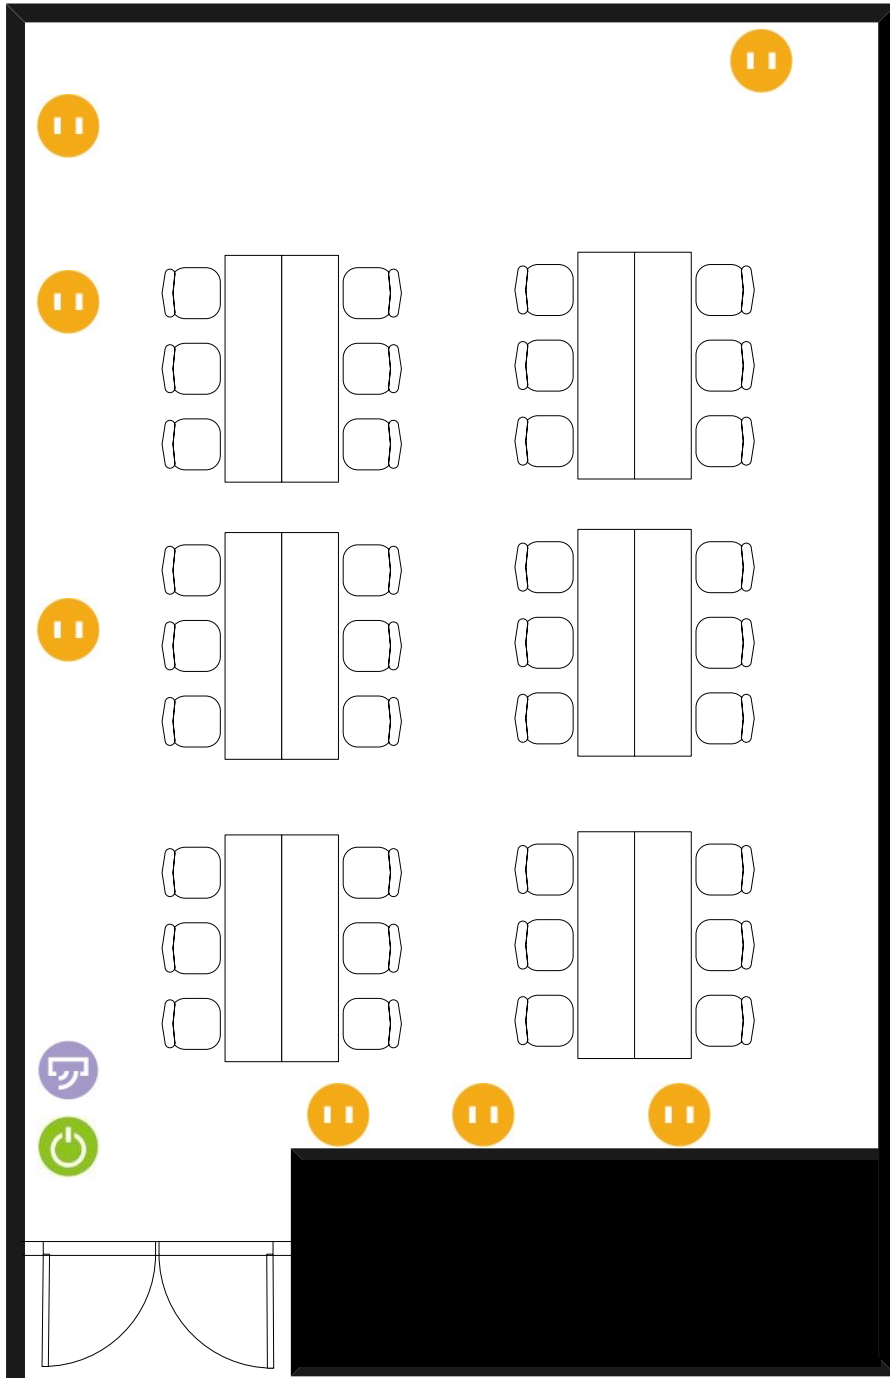

804号室

6.60m

8.97m

- 電気コンセント
- LANコンセント
- エアコンスイッチ
- 電灯スイッチ
- 内線電話