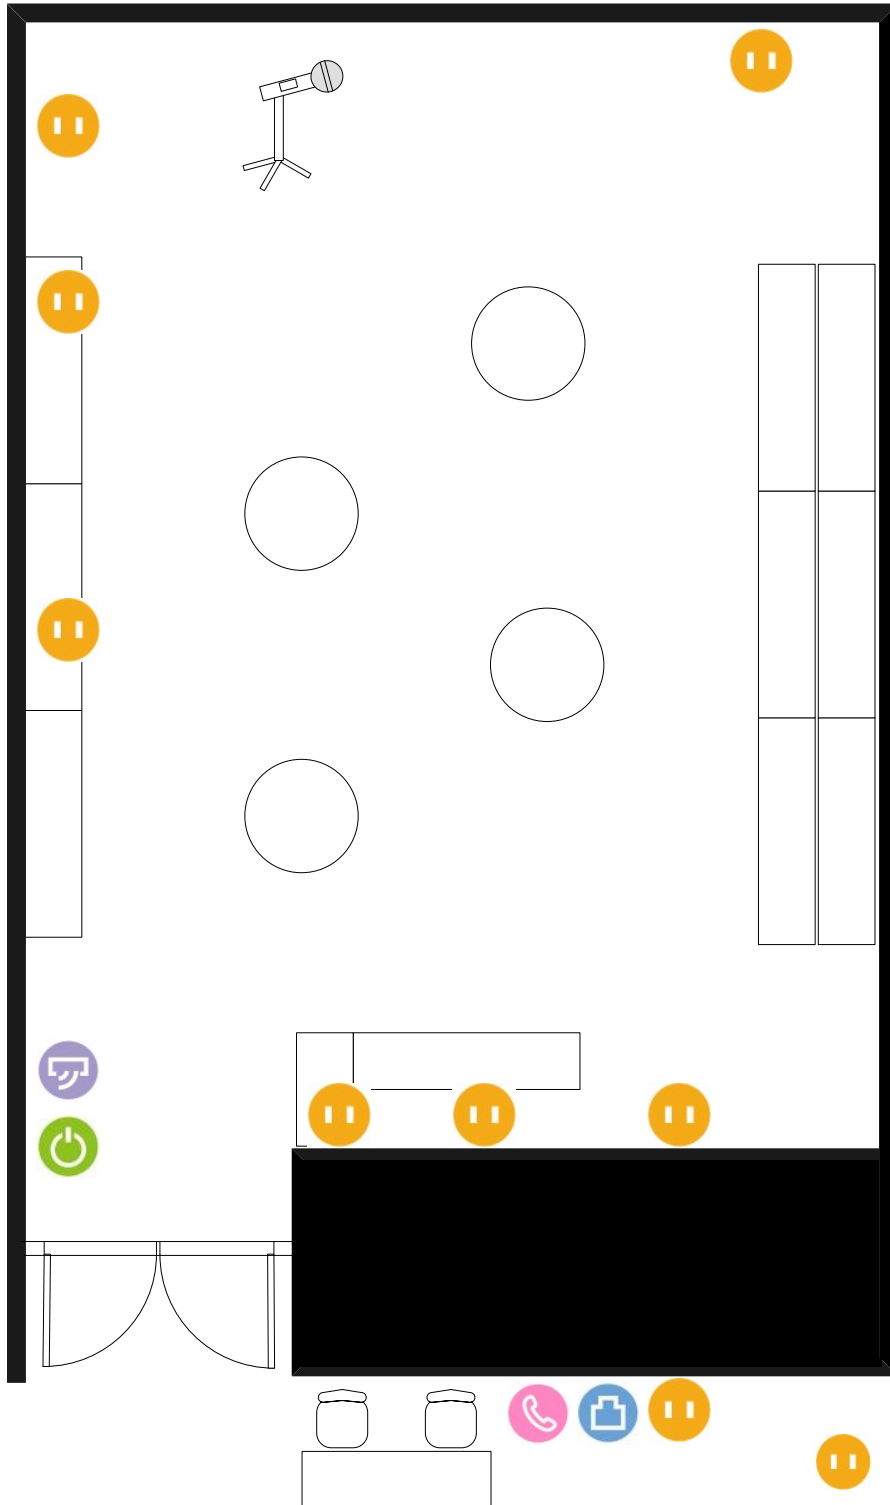

804号室

6.60m

8.97m

- 電気コンセント
- LANコンセント
- エアコンスイッチ
- 電灯スイッチ
- 内線電話