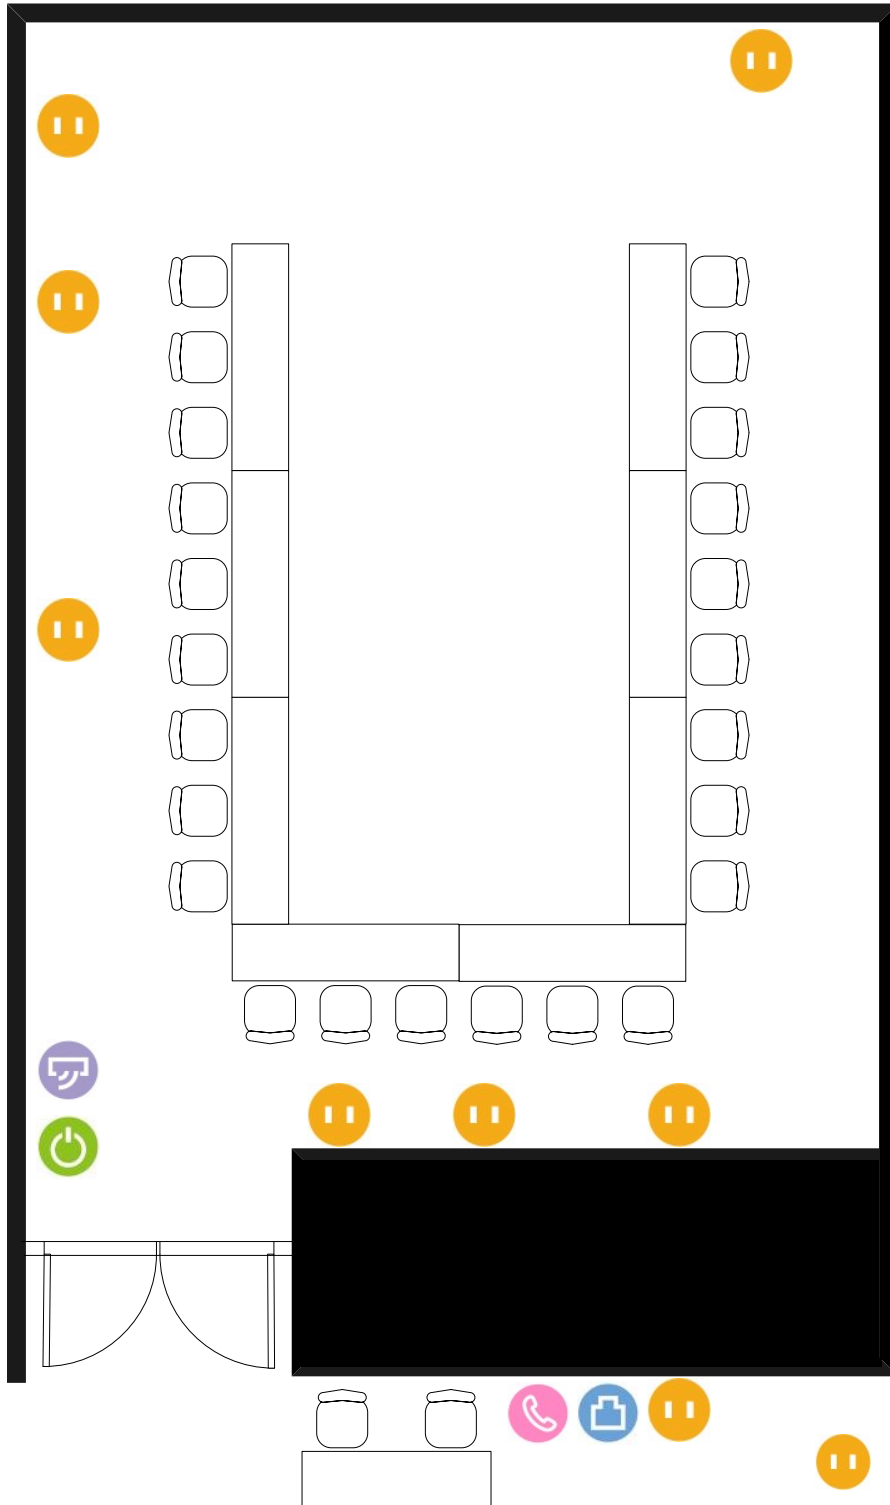

804号室

6.60m

8.97m

- 電気コンセント
- LANコンセント
- エアコンスイッチ
- 電灯スイッチ
- 内線電話