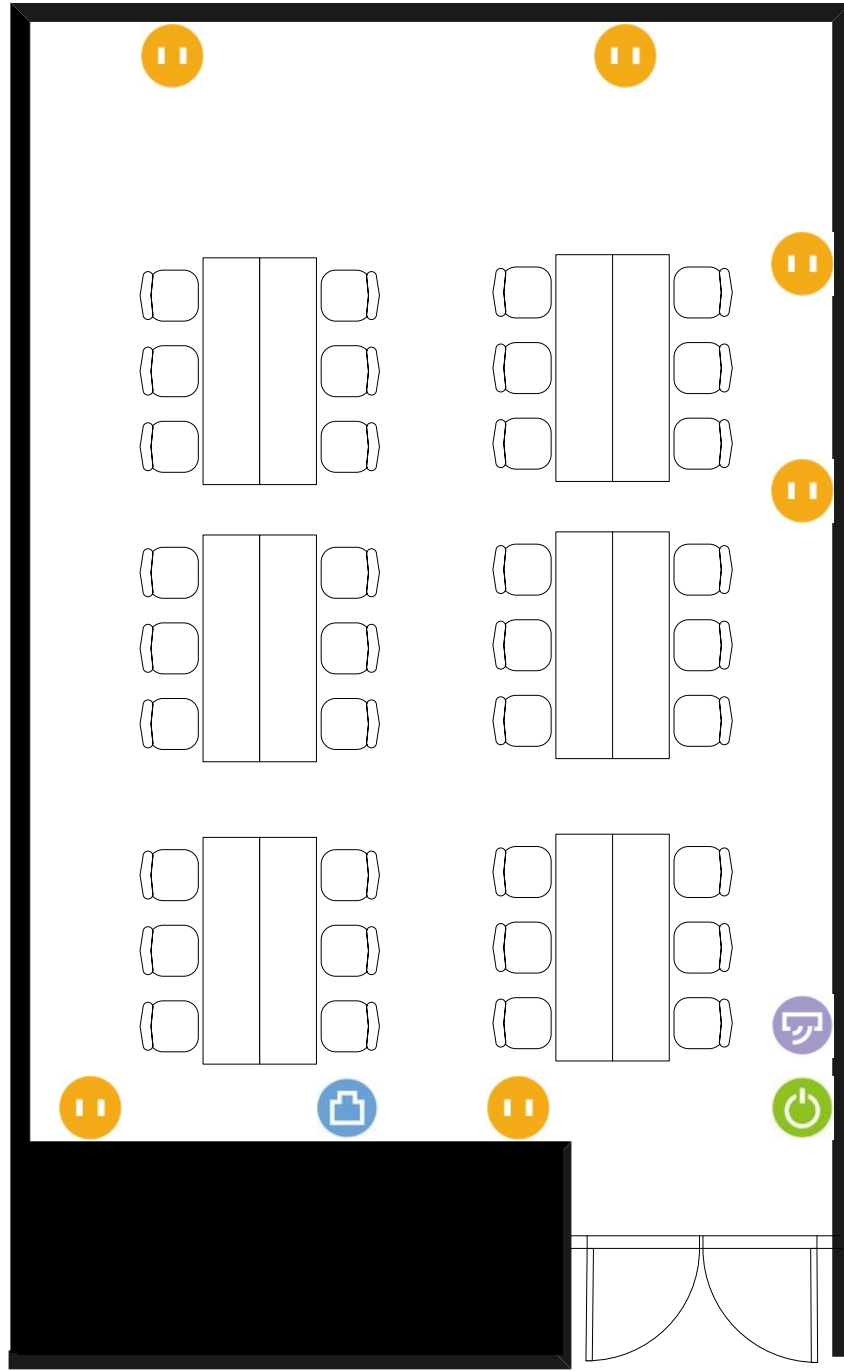

803号室

6.64m

8.97m

-  電気コンセント
-  LANコンセント
-  エアコンスイッチ
-  電灯スイッチ
-  内線電話