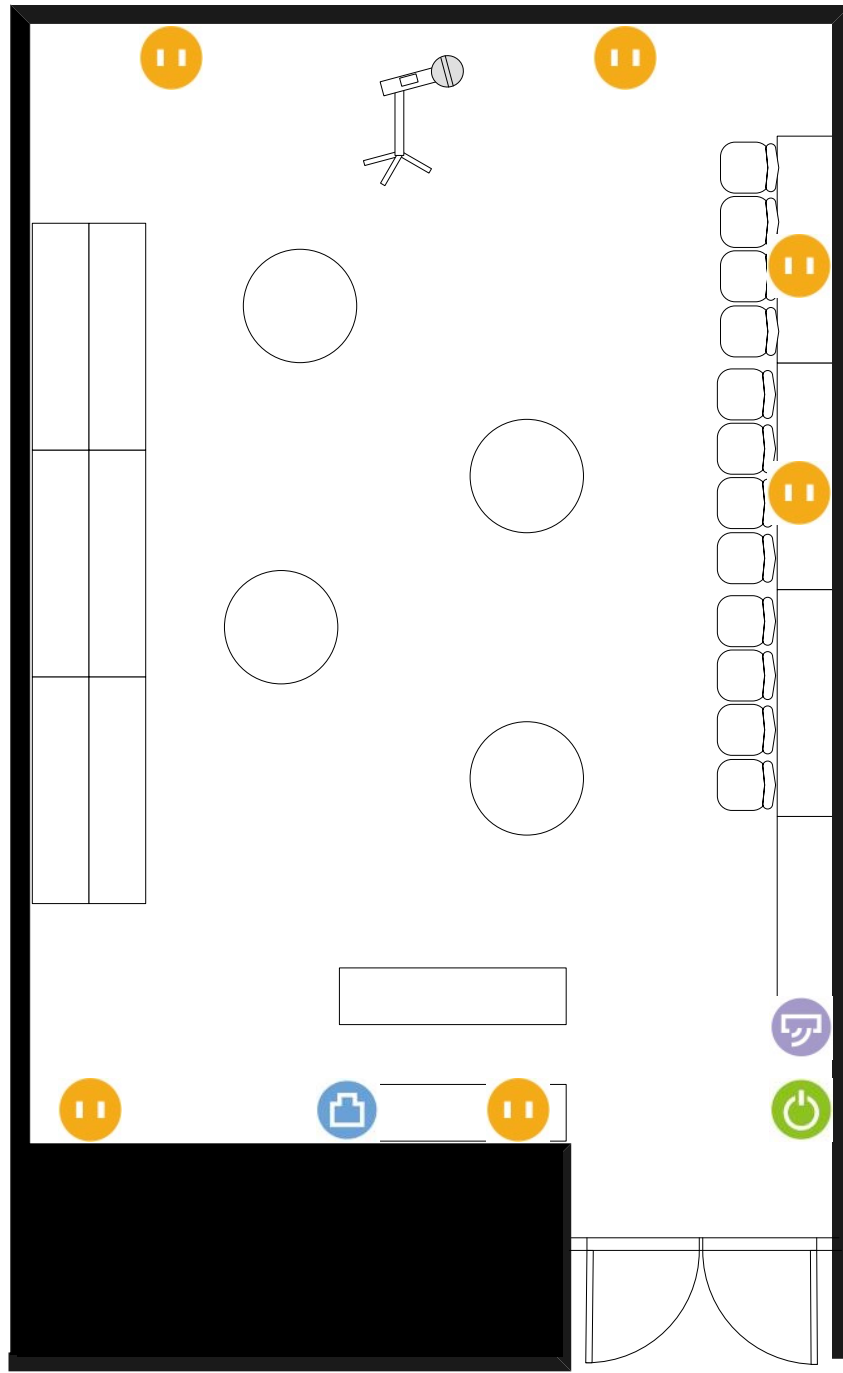

803号室

6.64m

8.97m

⏻ 電気コンセント

📶 LANコンセント

🌀 エアコンスイッチ

🔌 電灯スイッチ

☎ 内線電話