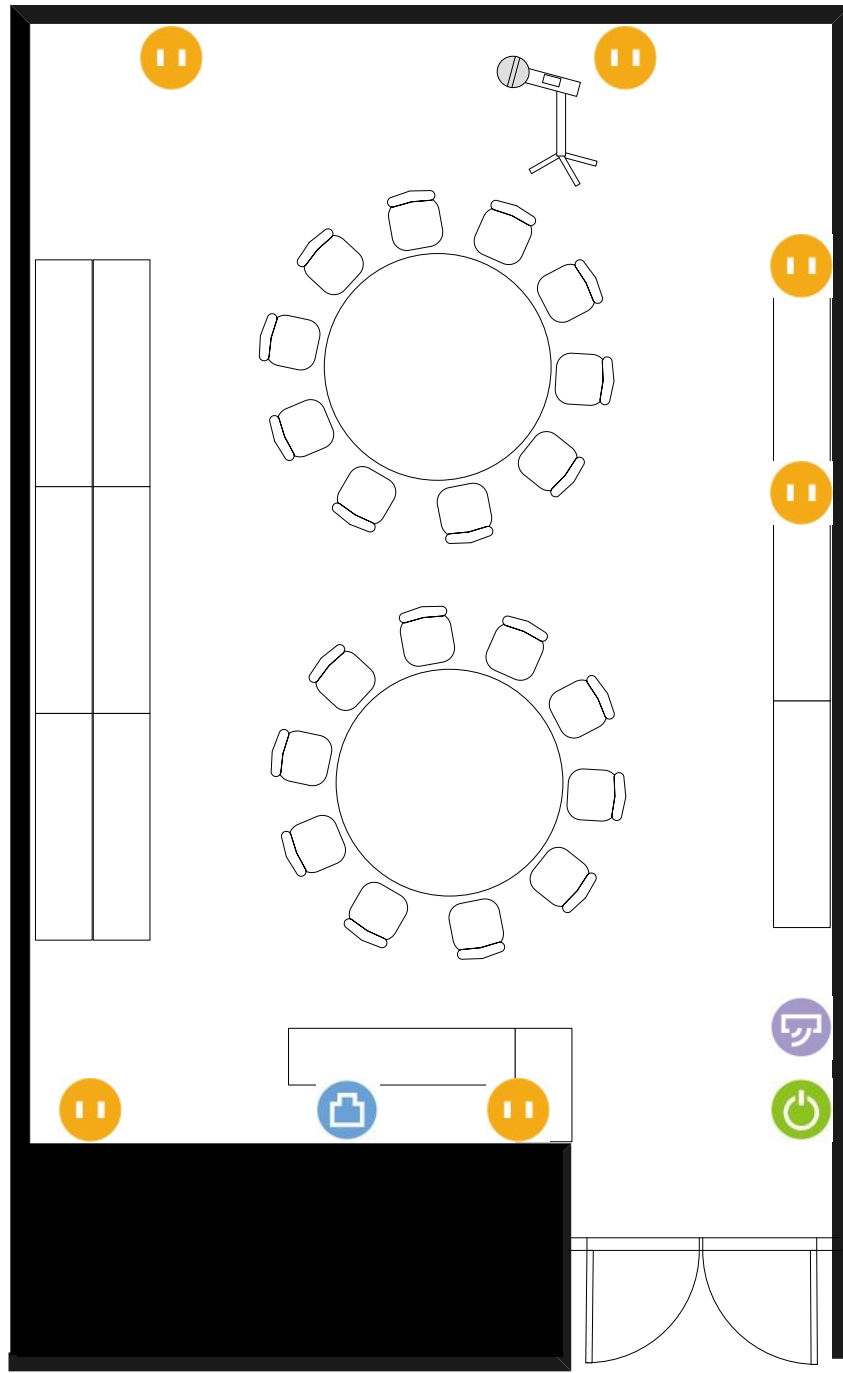

803号室

6.64m

8.97m

⏻ 電気コンセント

📶 LANコンセント

🌀 エアコンスイッチ

🔌 電灯スイッチ

☎ 内線電話