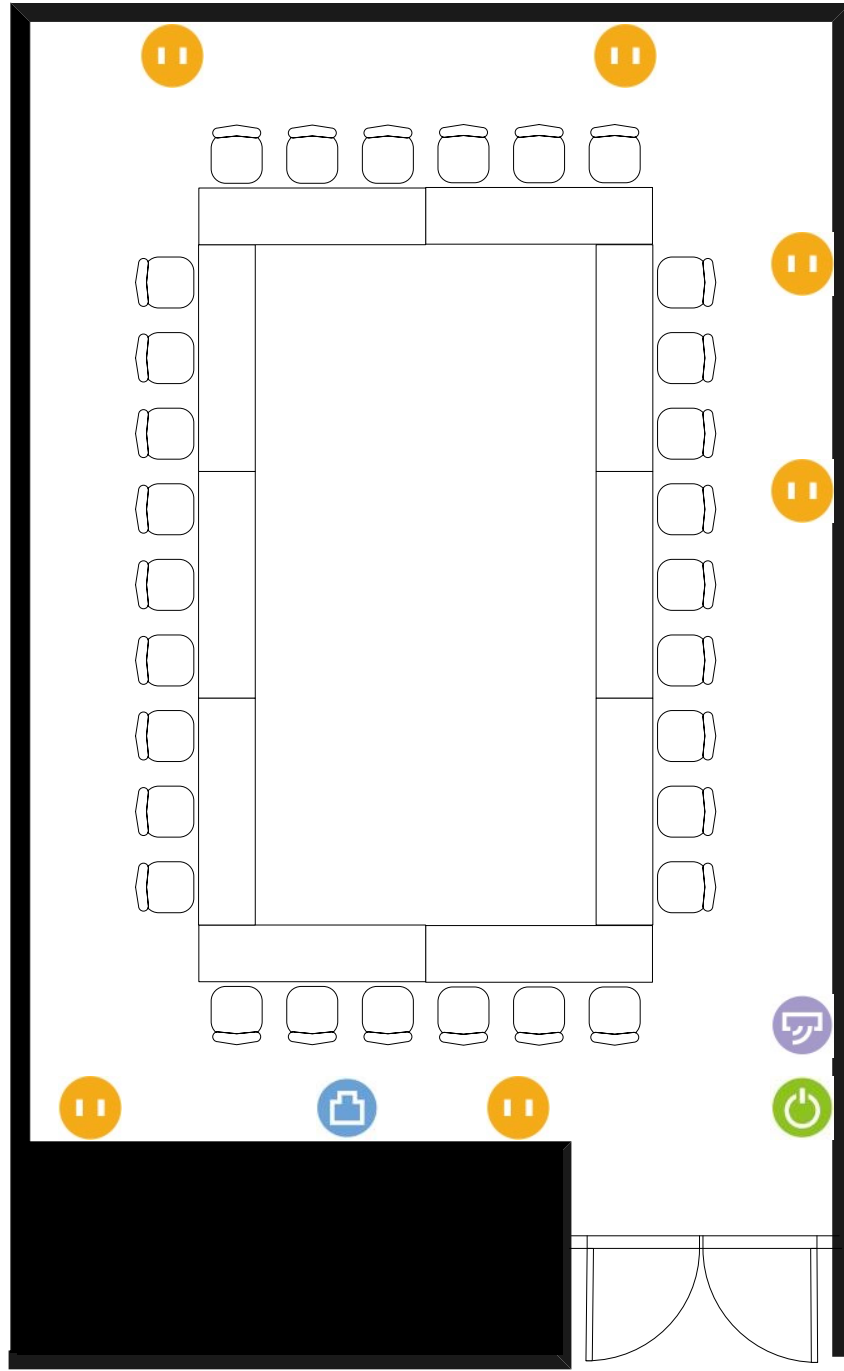

803号室

6.64m

8.97m

-  電気コンセント
-  LANコンセント
-  エアコンスイッチ
-  電灯スイッチ
-  内線電話