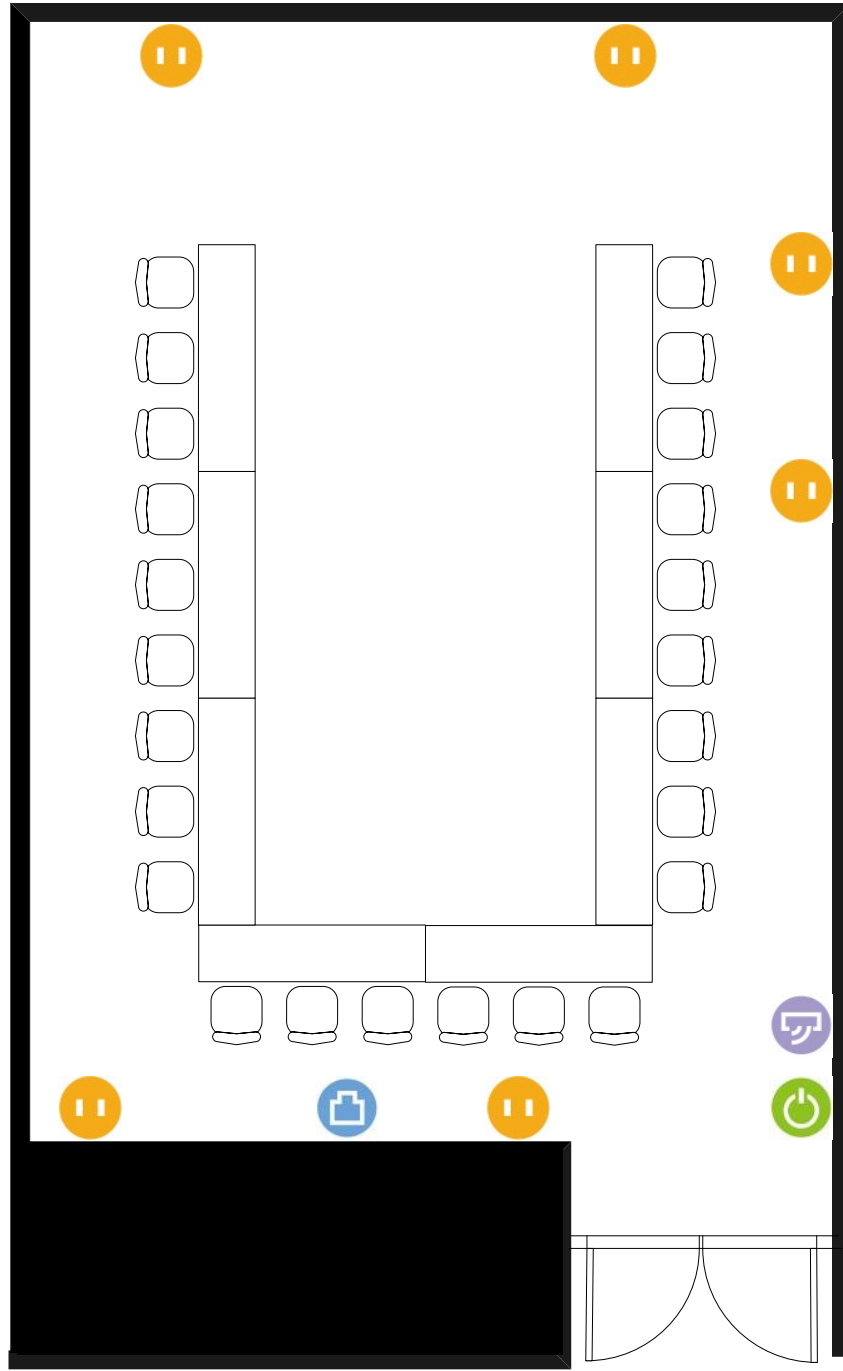

# 803号室

6.64m

8.97m

⏻ 電気コンセント

📶 LANコンセント

🌬️ エアコンスイッチ

🔌 電灯スイッチ

☎️ 内線電話