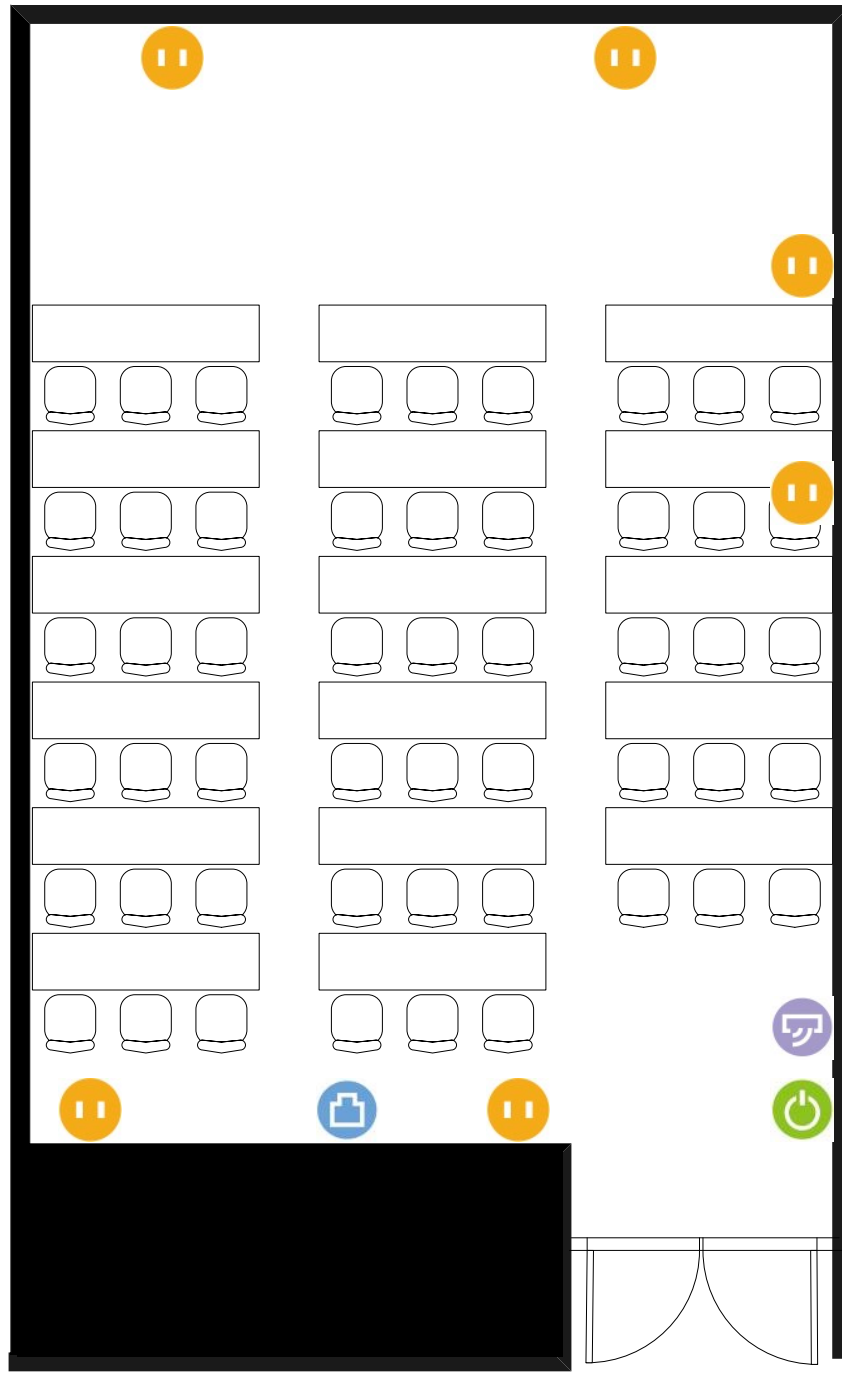

# 803号室

6.64m

8.97m

⏻ 電気コンセント

📶 LANコンセント

🌀 エアコンスイッチ

🔌 電灯スイッチ

☎ 内線電話