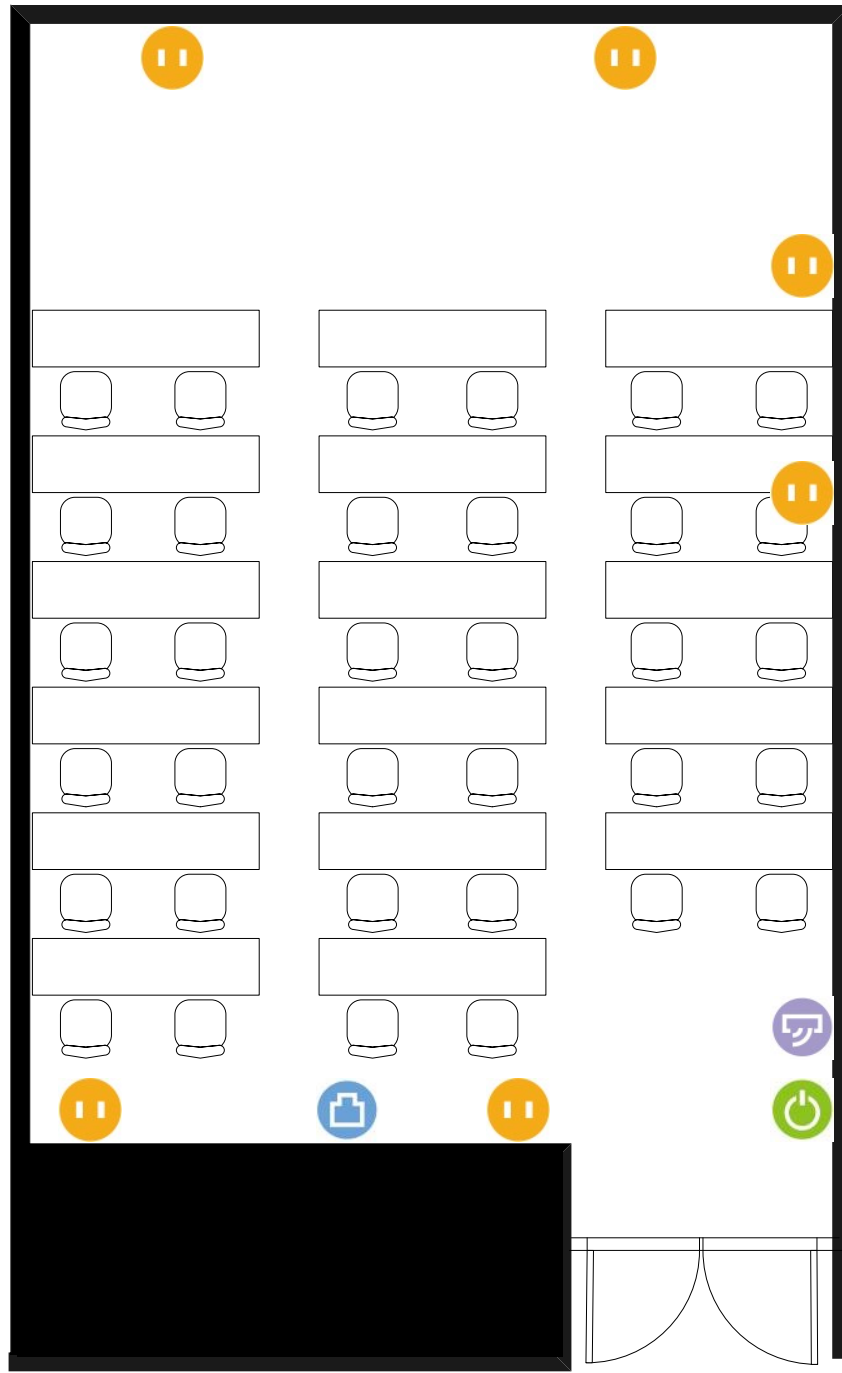

803号室

6.64m

8.97m

⏻ 電気コンセント

📶 LANコンセント

🌀 エアコンスイッチ

🔌 電灯スイッチ

☎ 内線電話