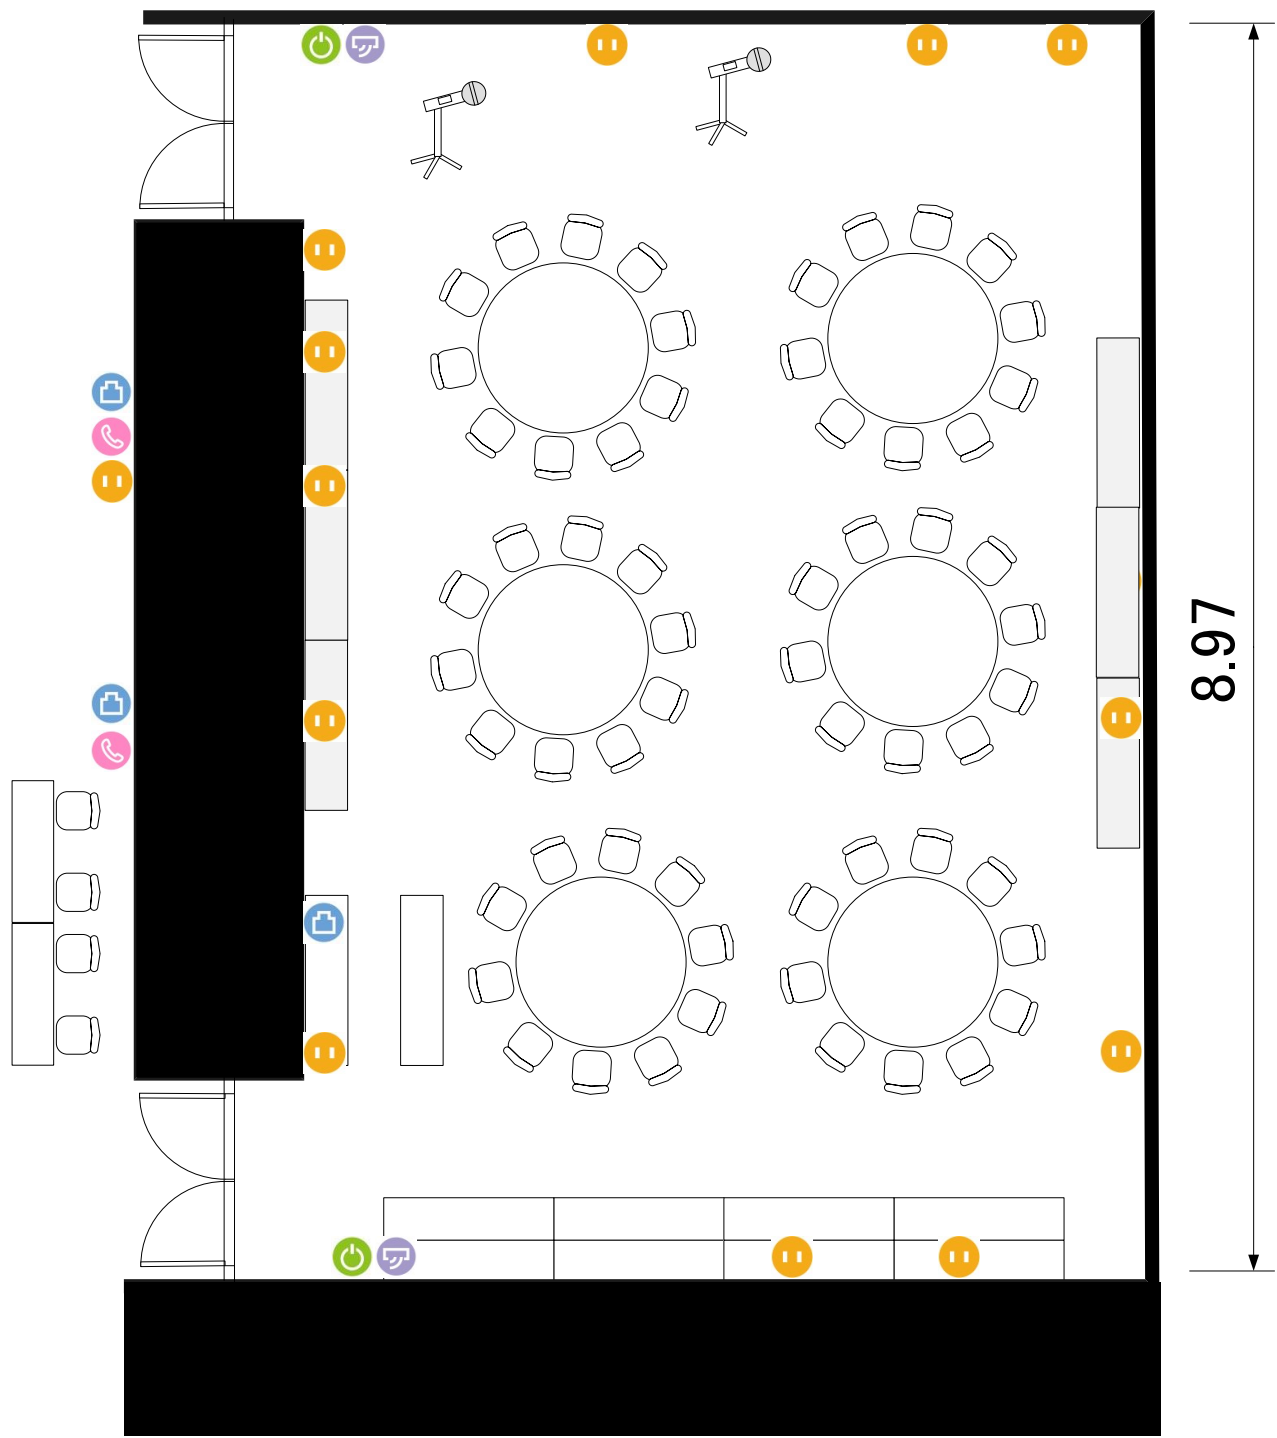

803+804号室

13.30

8.97

- 電気コンセント
- LANコンセント
- 電灯スイッチ
- エアコンスイッチ
- 内線電話