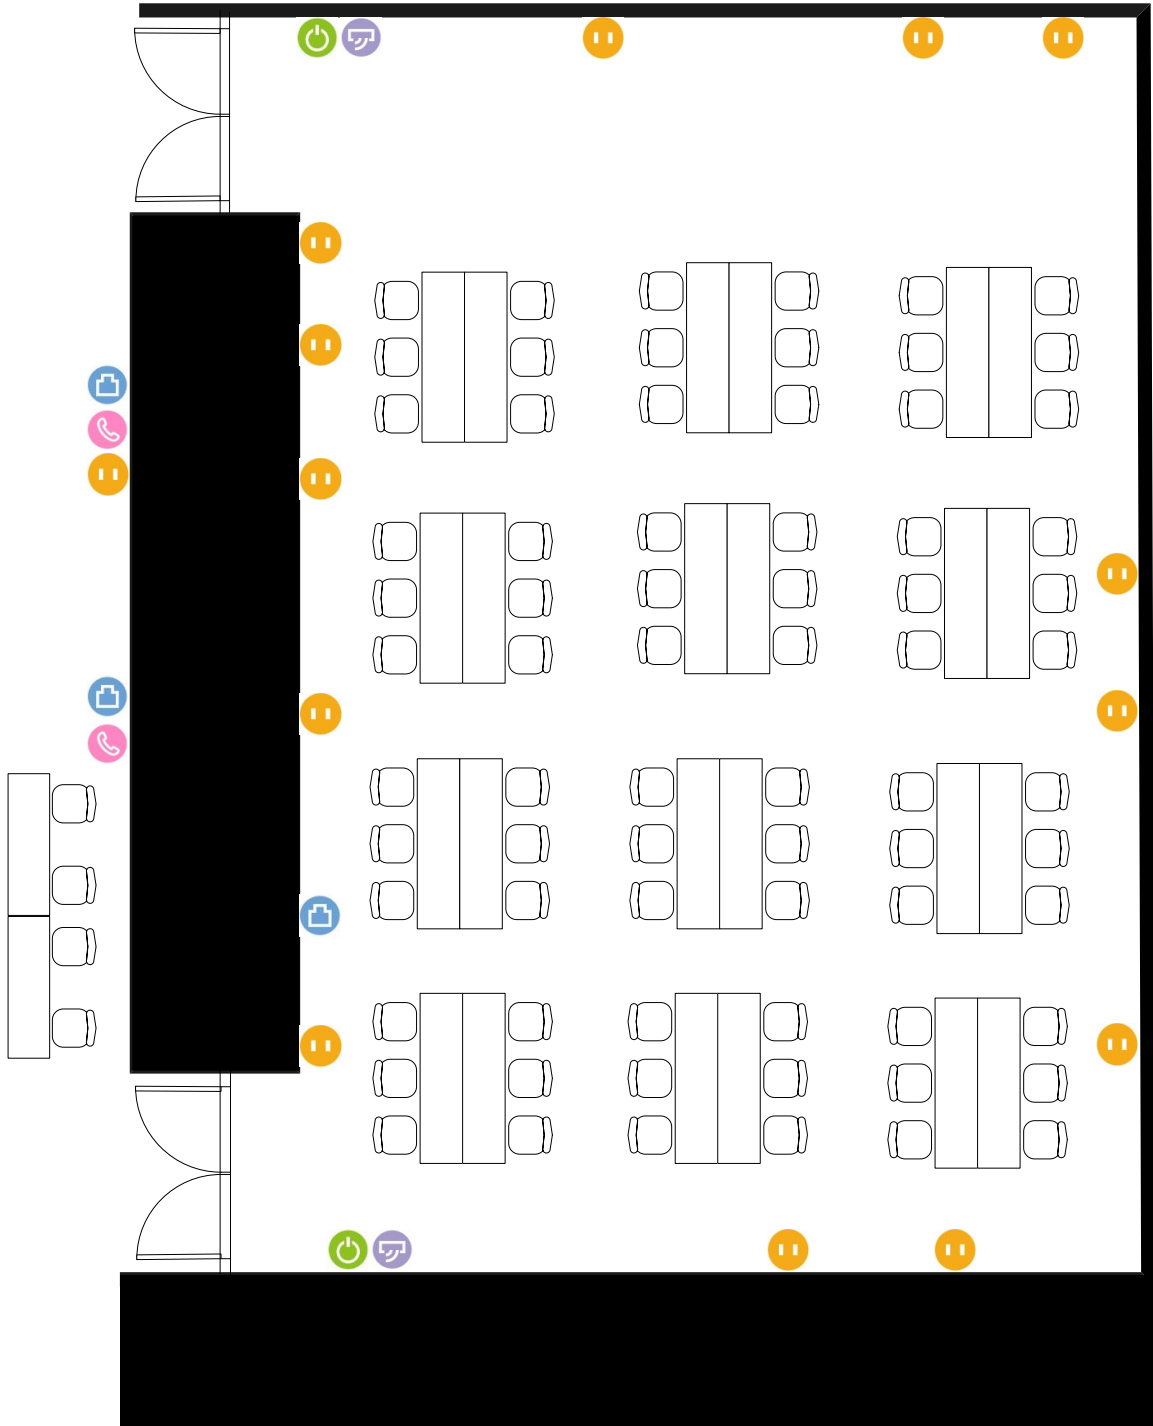

803+804号室

13.30

8.97

- 電気コンセント
- LANコンセント
- 電灯スイッチ
- エアコンスイッチ
- 内線電話