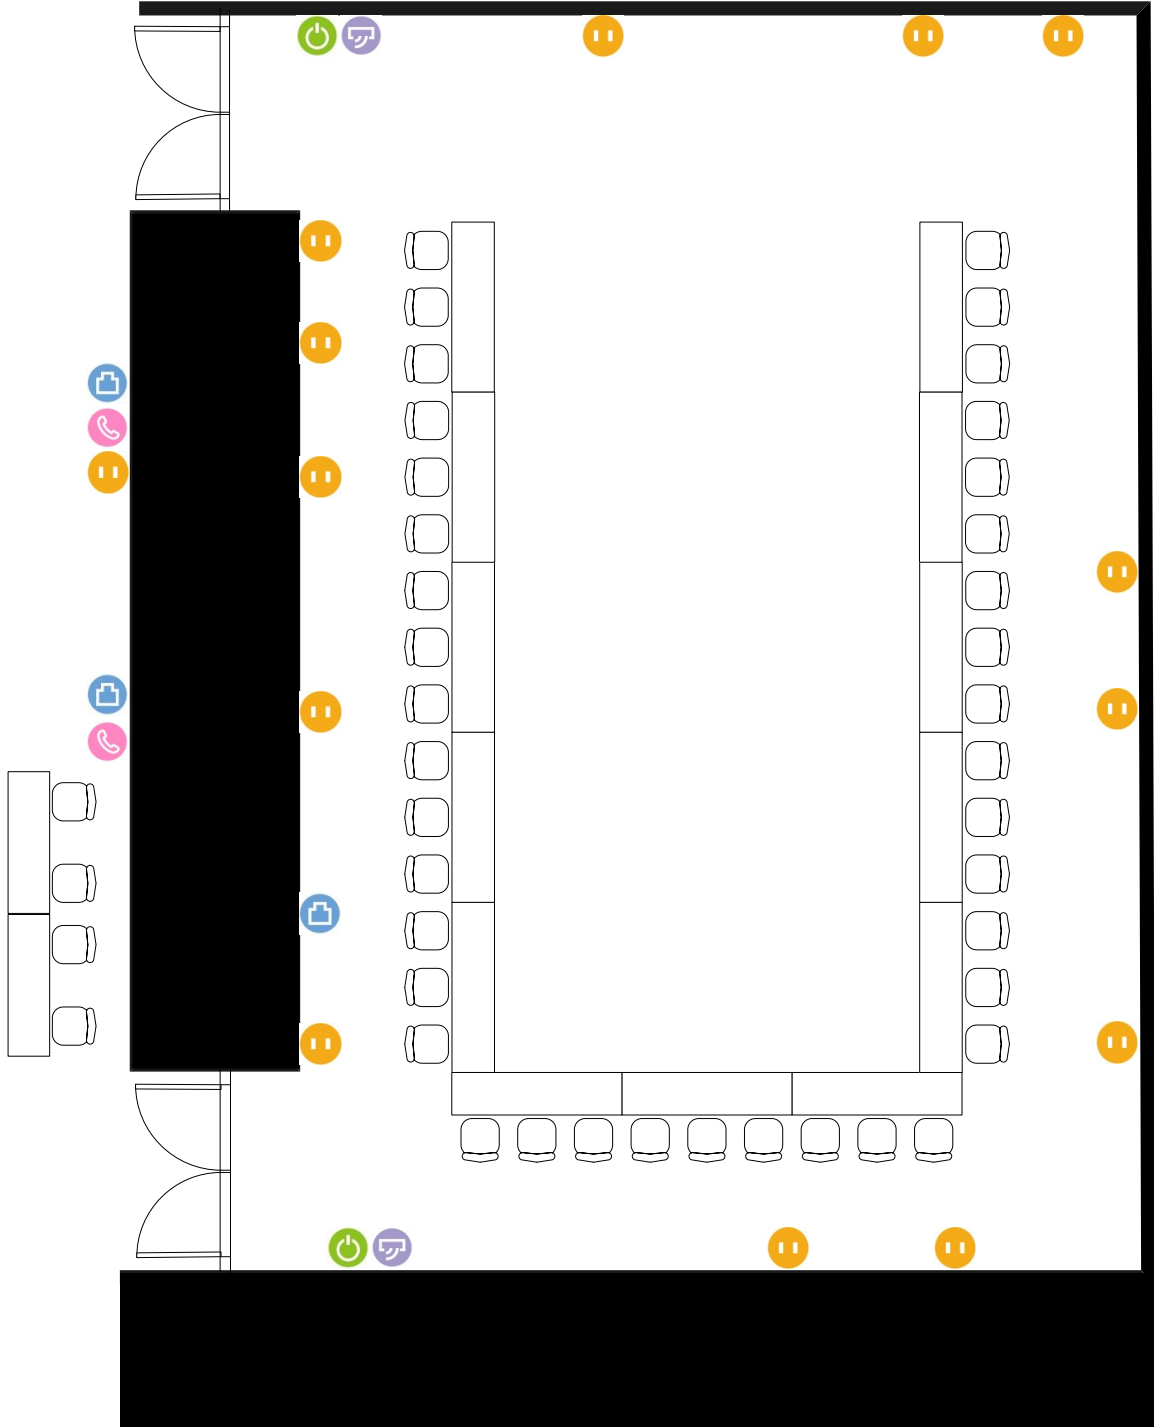

803+804号室

13.30

8.97

- 電気コンセント
- LANコンセント
- 電灯スイッチ
- エアコンスイッチ
- 内線電話