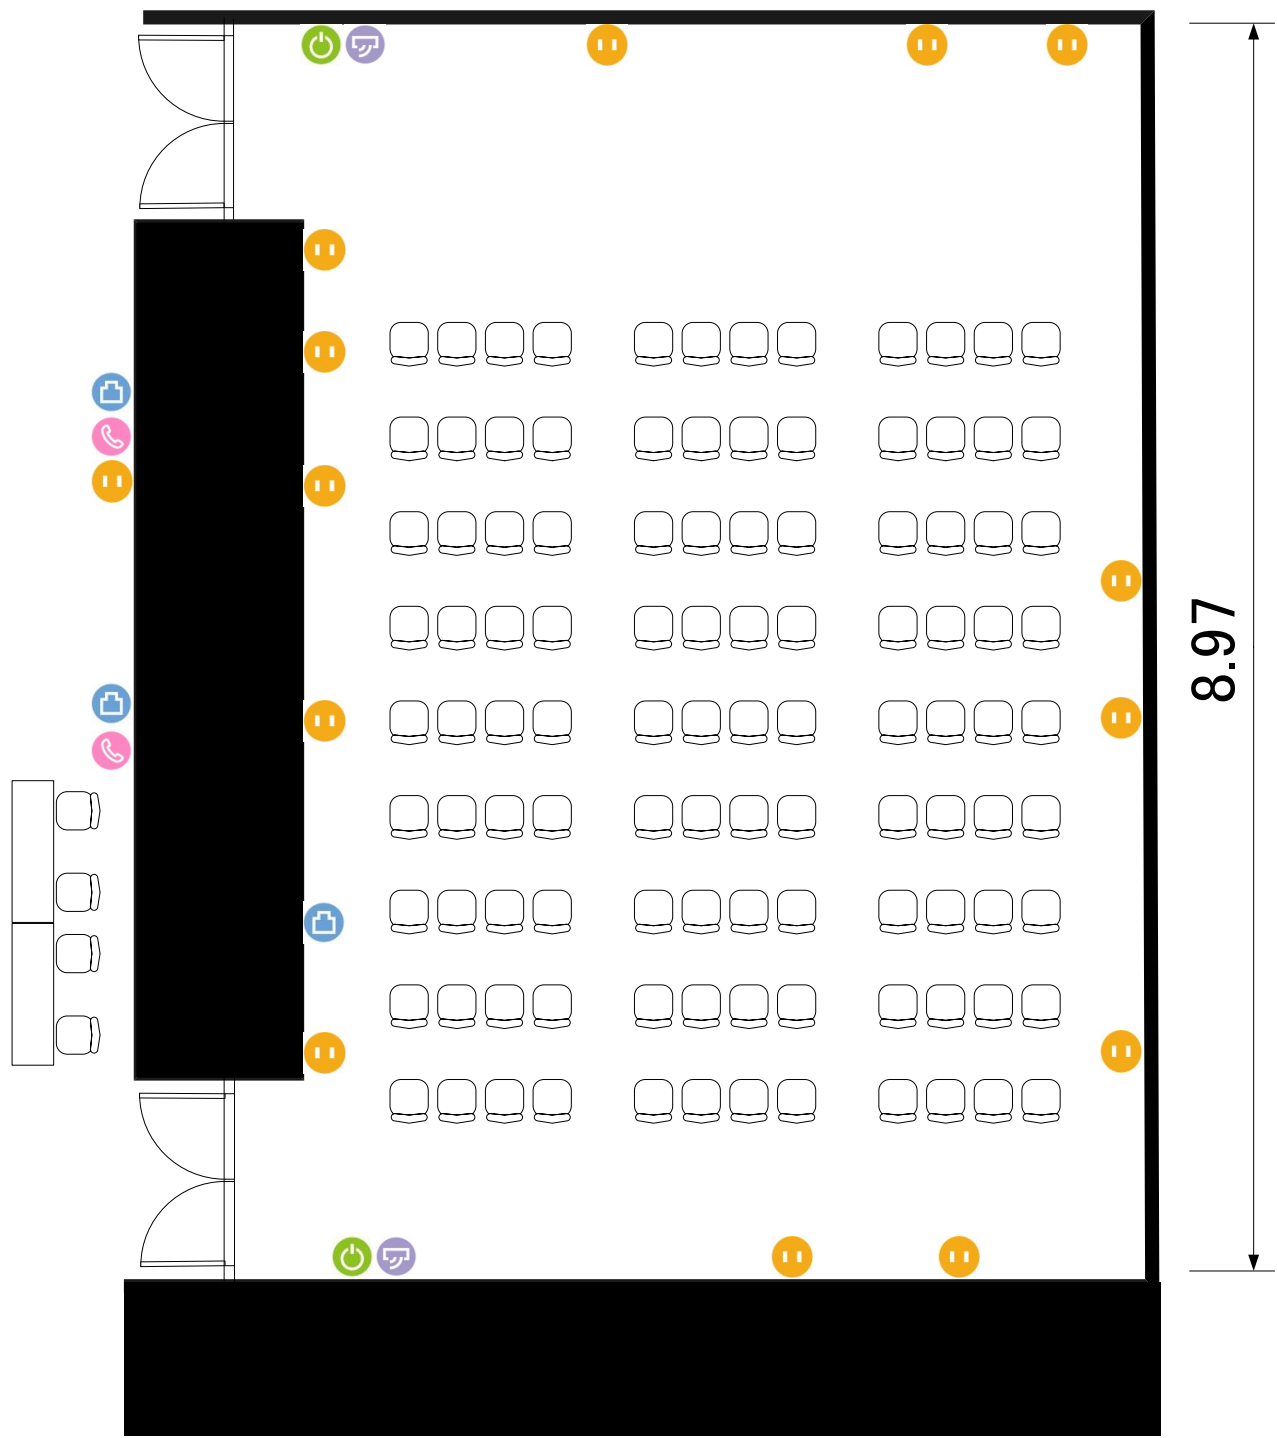

803+804号室

13.30

8.97

- 電気コンセント
- LANコンセント
- 電灯スイッチ
- エアコンスイッチ
- 内線電話