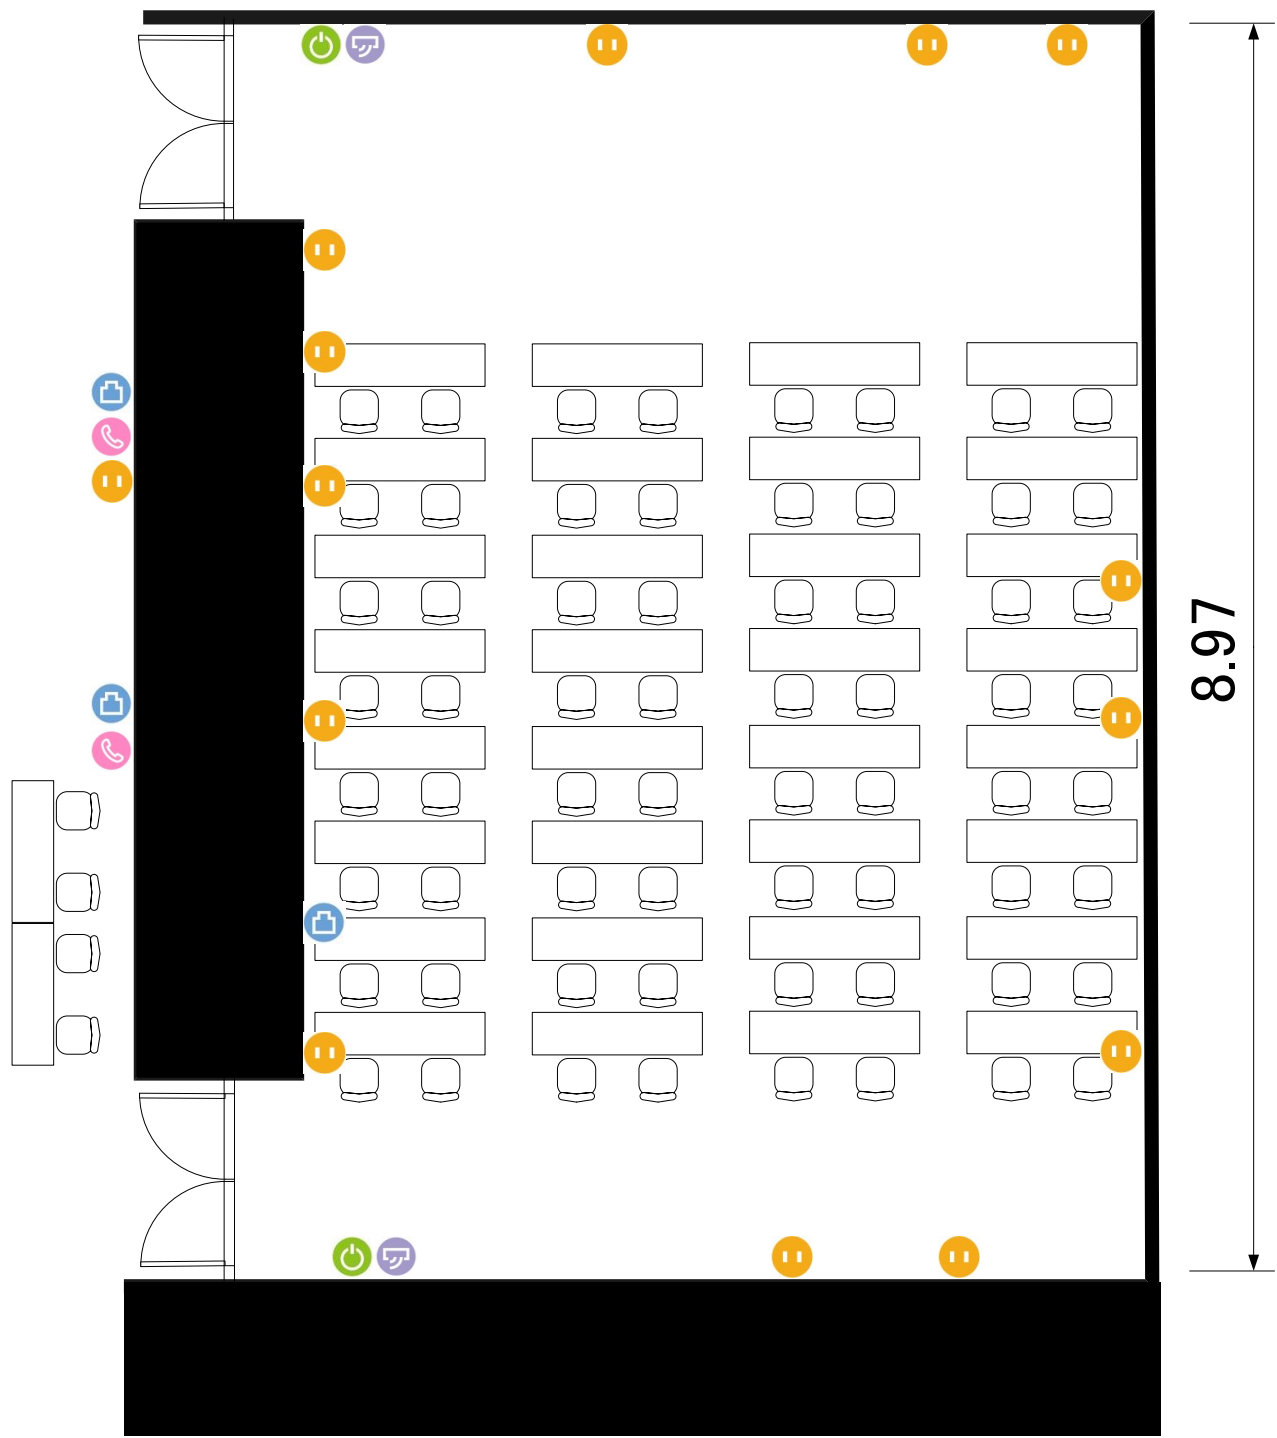

803+804号室

13.30

8.97

- 電気コンセント
- LANコンセント
- 電灯スイッチ
- エアコンスイッチ
- 内線電話