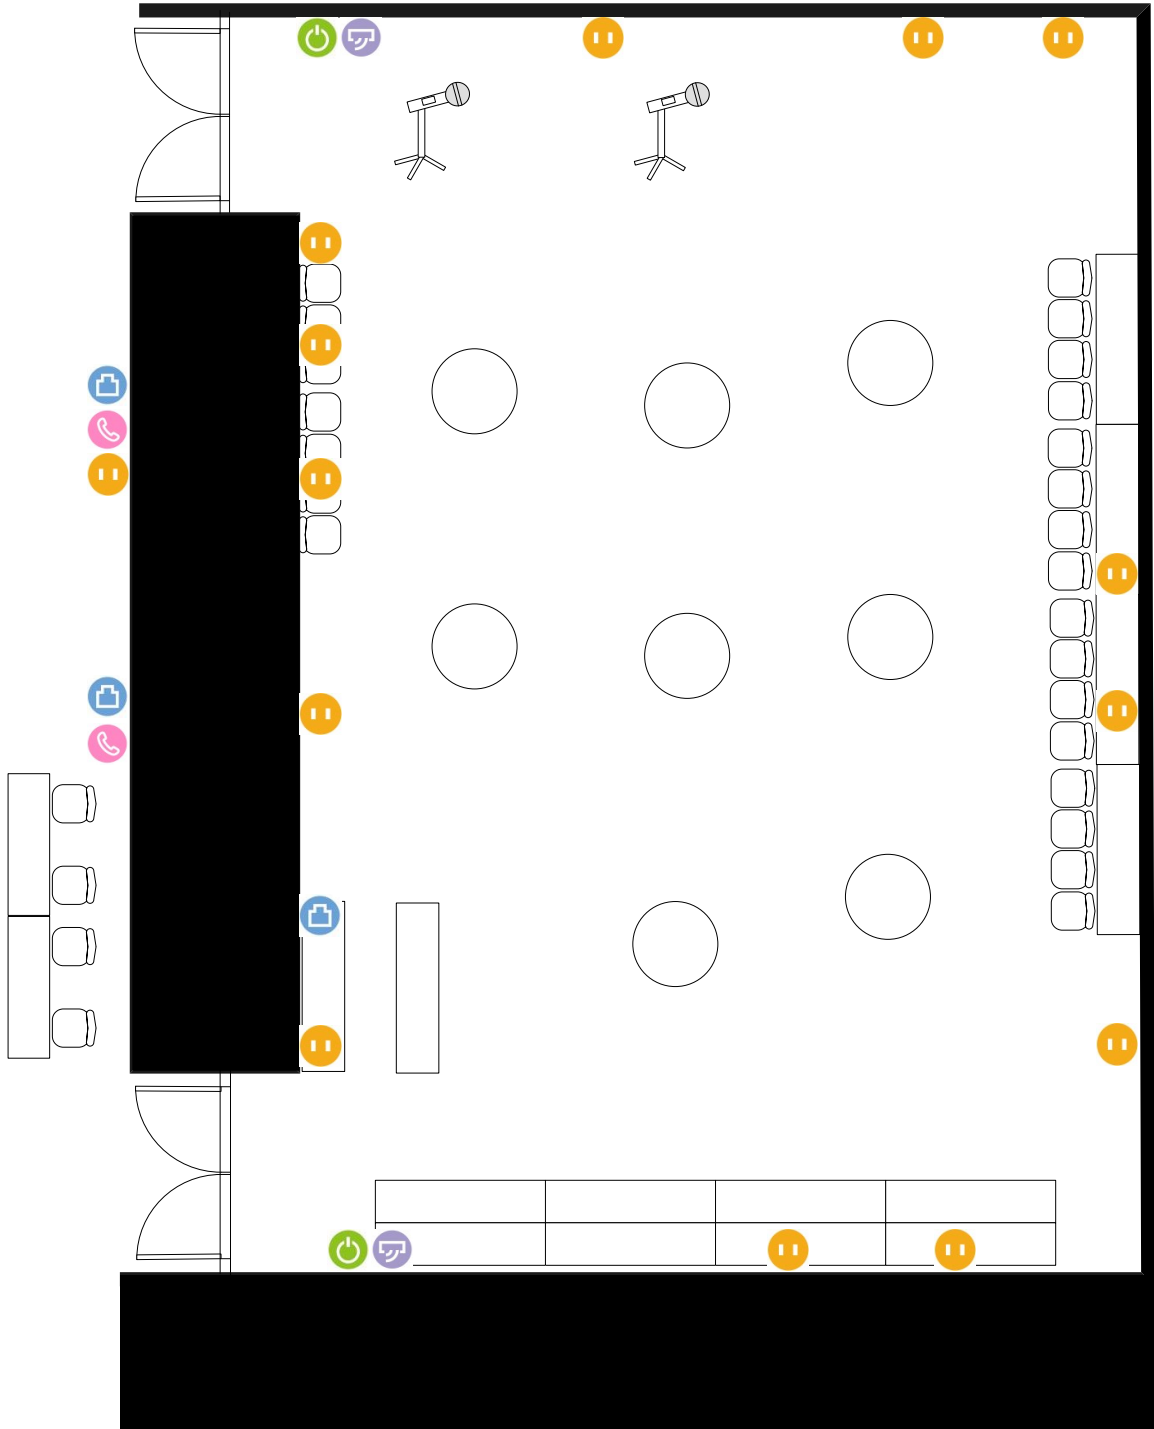

803+804号室

13.30

8.97

- 電気コンセント
- LANコンセント
- 電灯スイッチ
- エアコンスイッチ
- 内線電話