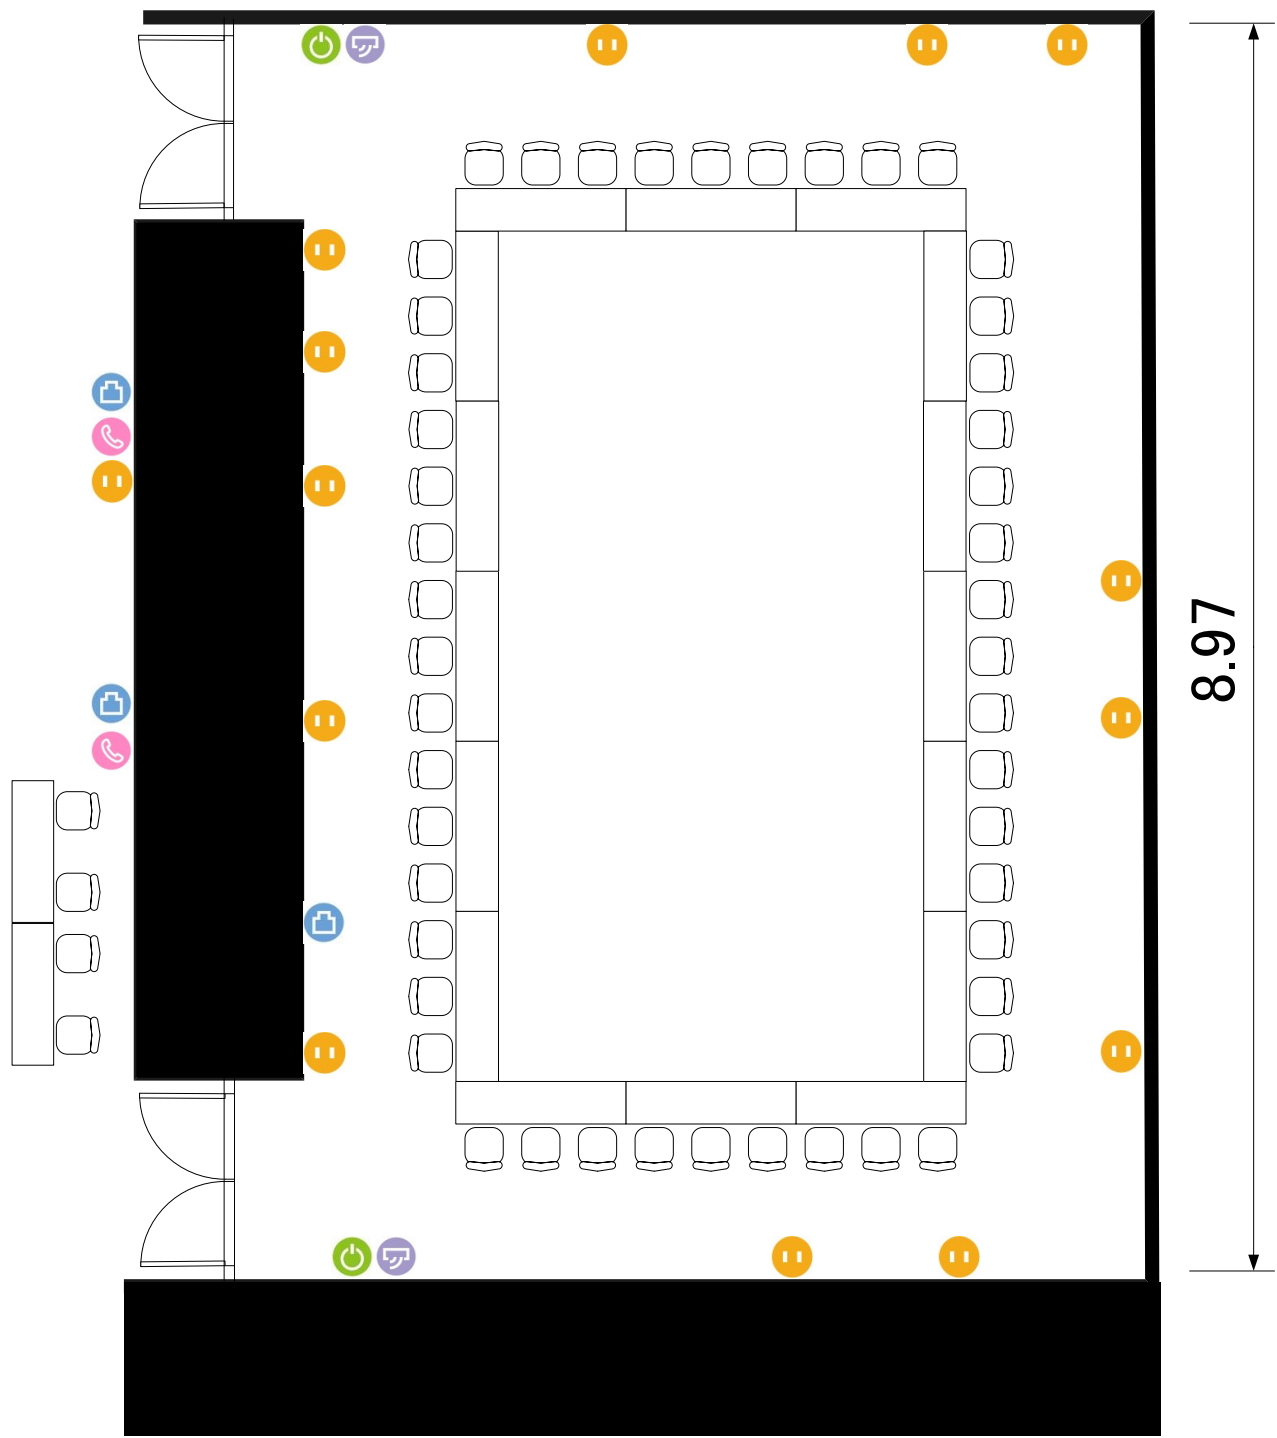

803+804号室

13.30

8.97

- 電気コンセント
- LANコンセント
- 電灯スイッチ
- エアコンスイッチ
- 内線電話