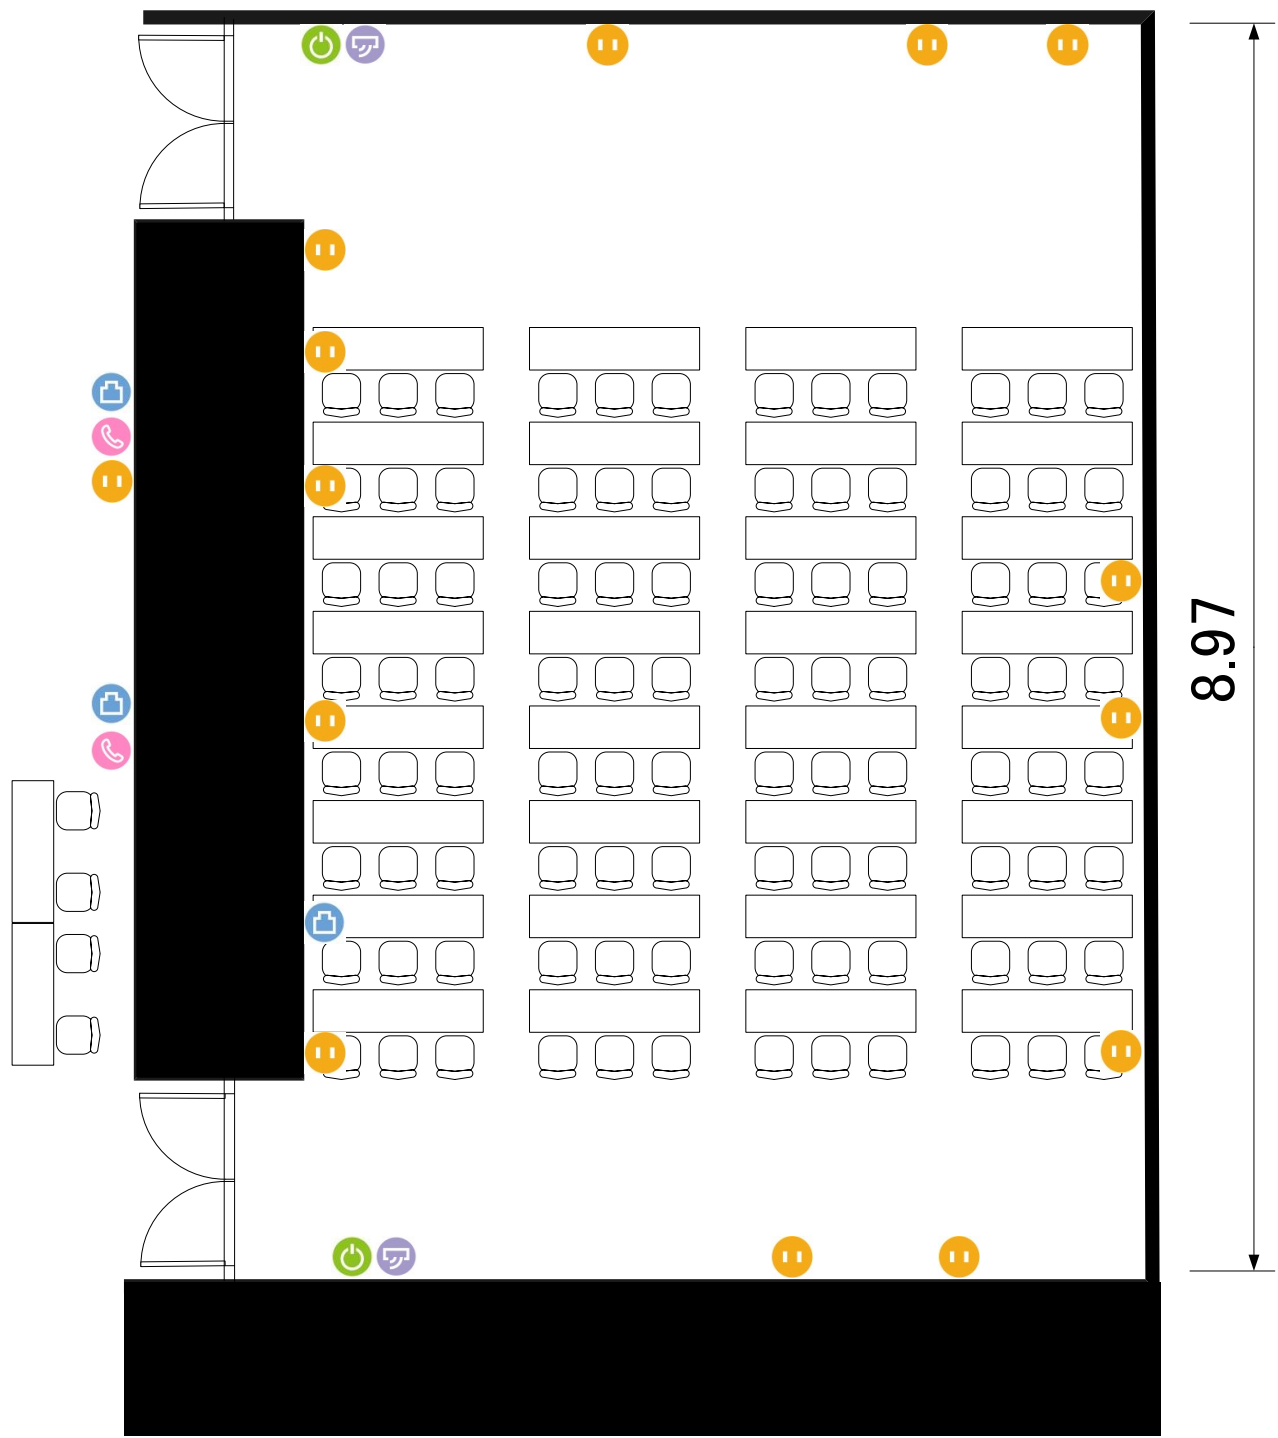

803+804号室

13.30

- 電気コンセント
- LANコンセント
- 電灯スイッチ
- エアコンスイッチ
- 内線電話