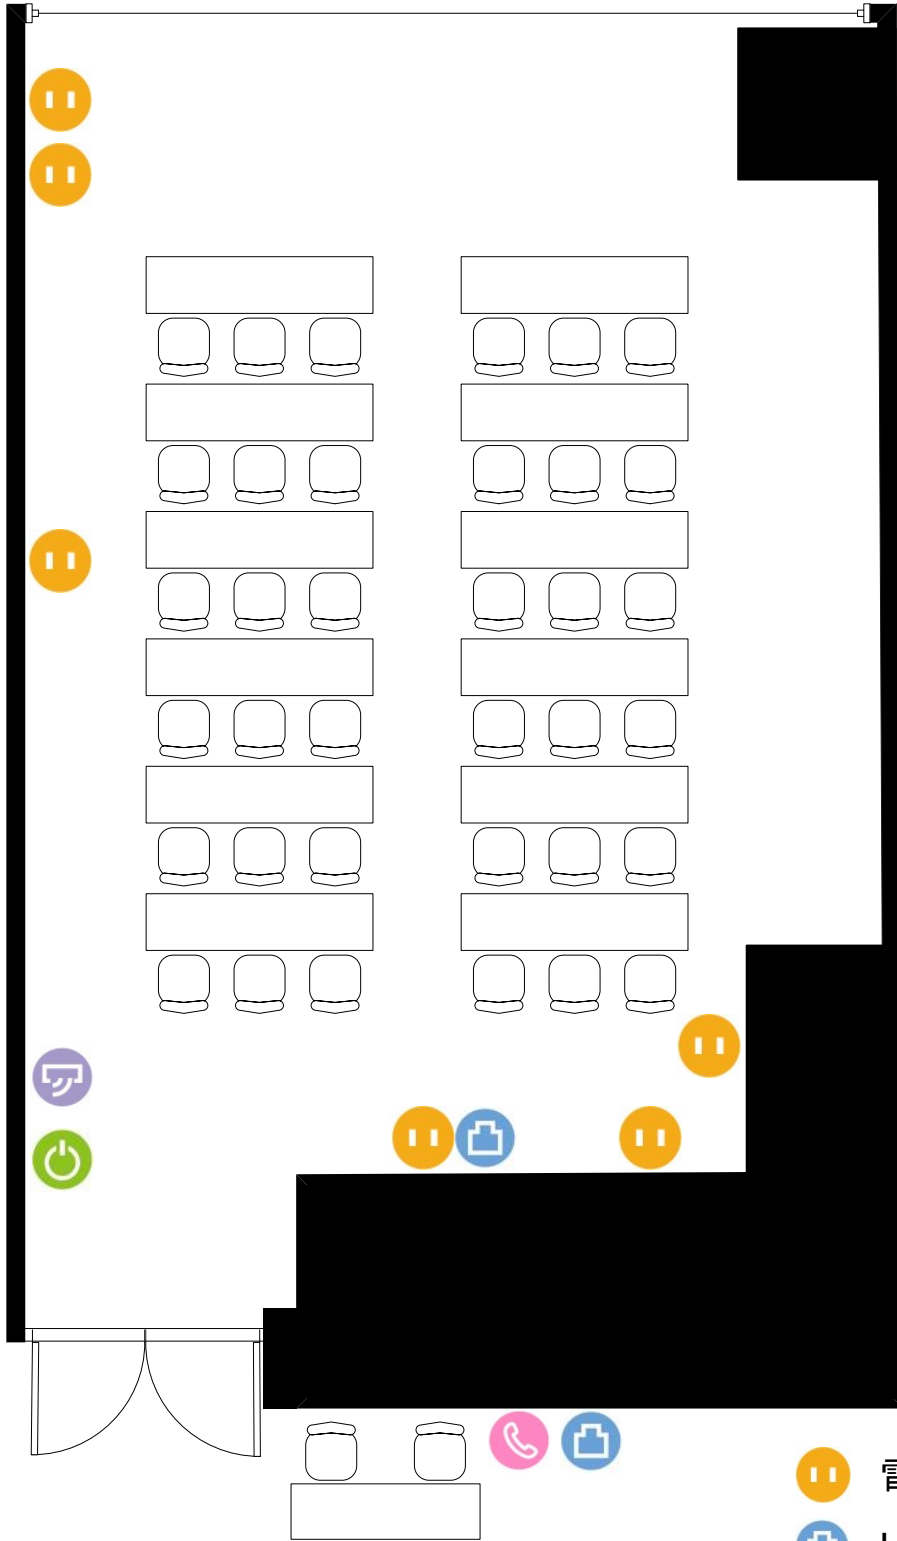

801号室

6.50m

窓

9.40m

- ⏻ 電気コンセント
- 🌐 LANコンセント
- 🌬️ エアコンスイッチ
- 🔌 電灯スイッチ
- ☎️ 内線電話