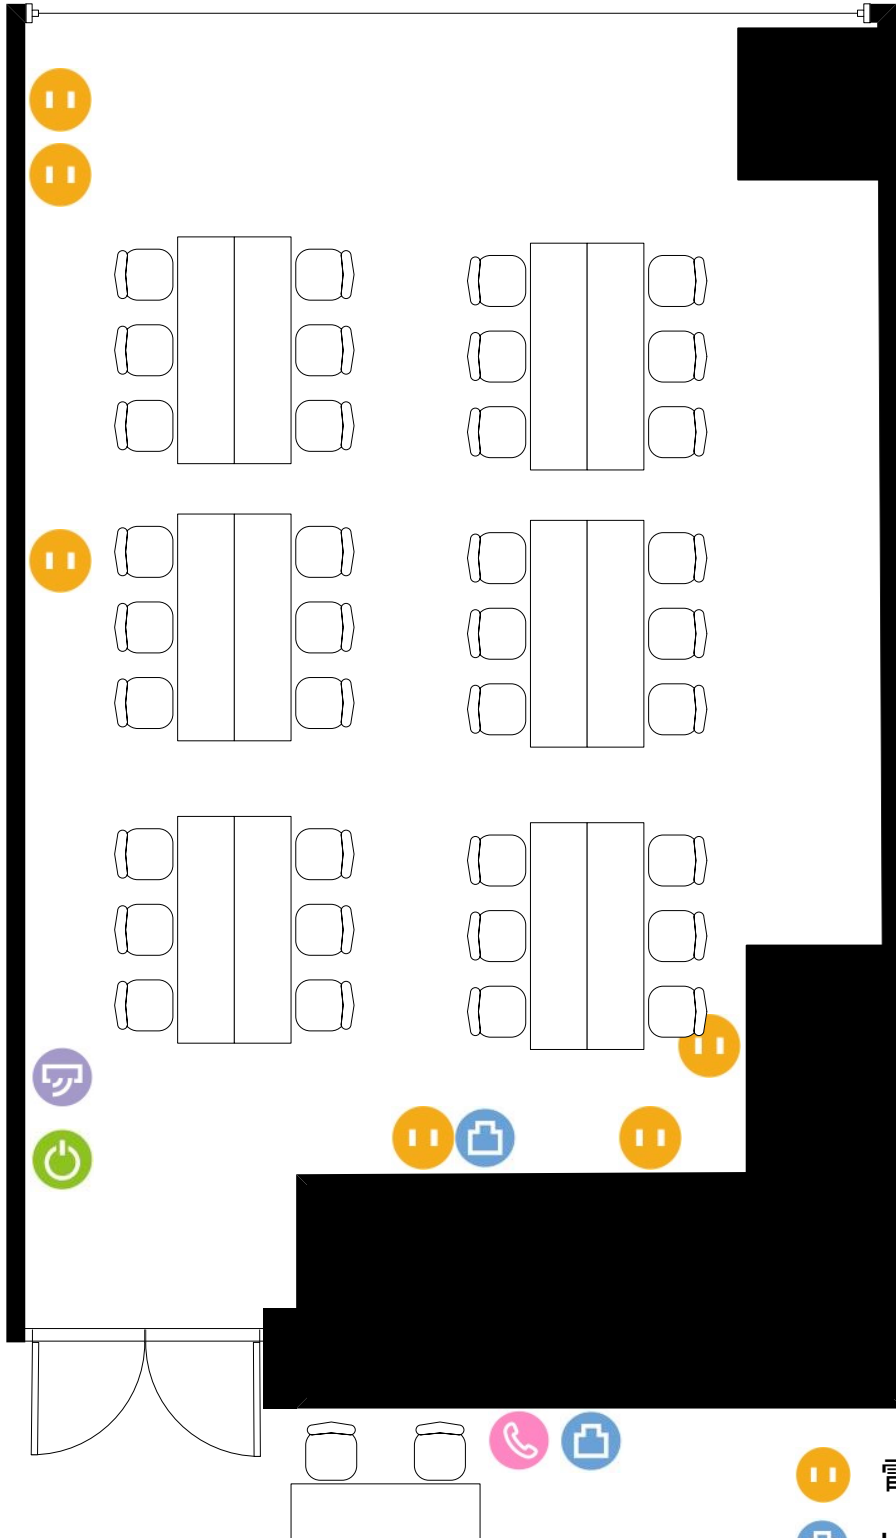

801号室

6.50m

窓

9.40m

- ⏏ 電気コンセント
- 📶 LANコンセント
- 🌀 エアコンスイッチ
- 🔌 電灯スイッチ
- ☎ 内線電話