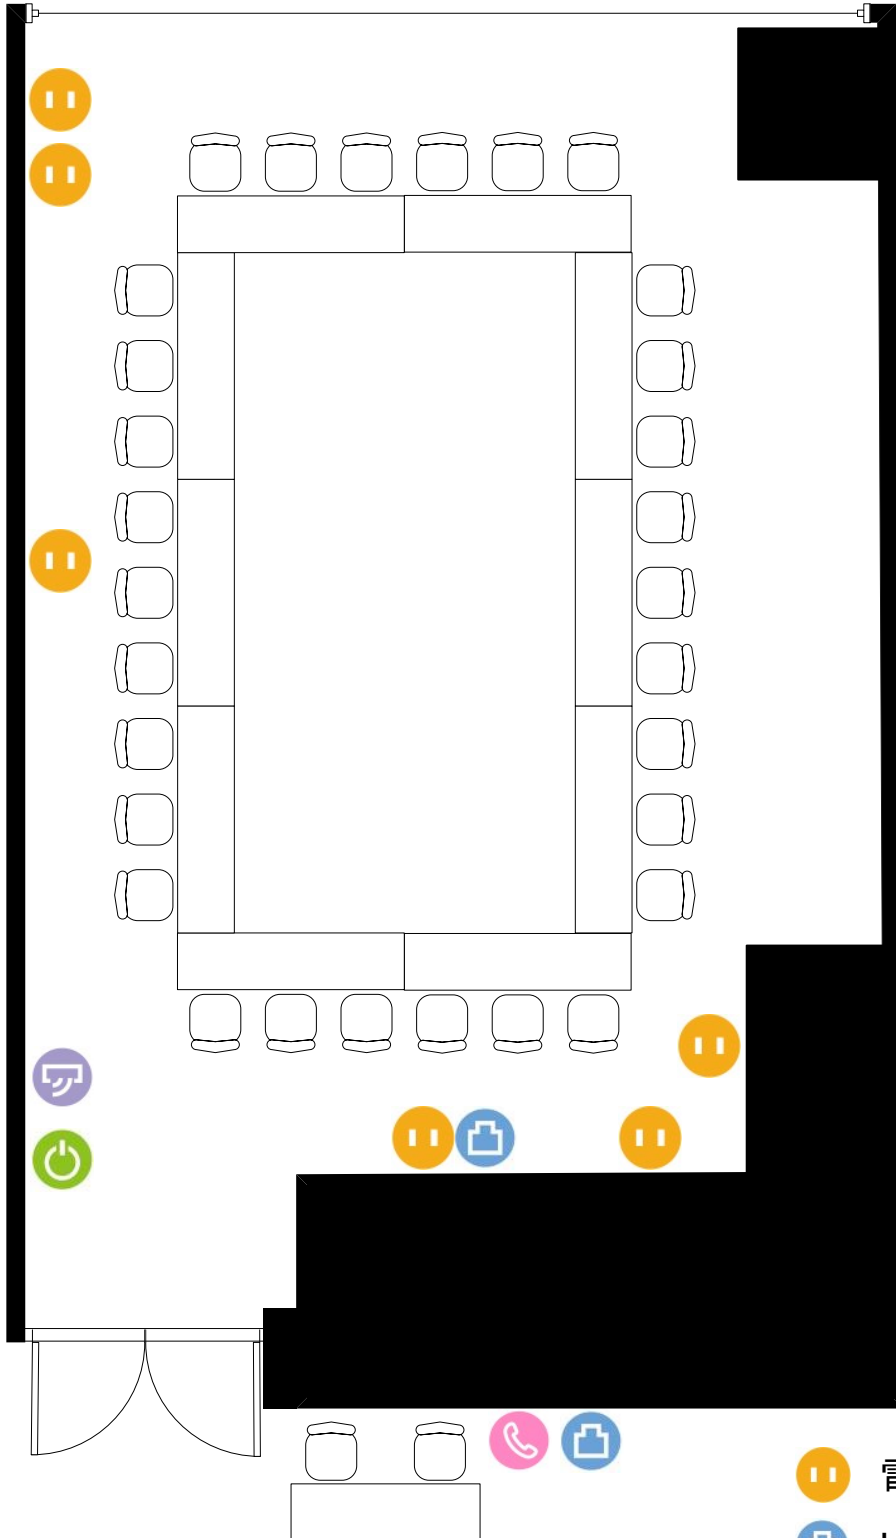

801号室

6.50m

窓

9.40m

- ⏻ 電気コンセント
- 📶 LANコンセント
- 🌬️ エアコンスイッチ
- 🔌 電灯スイッチ
- ☎️ 内線電話