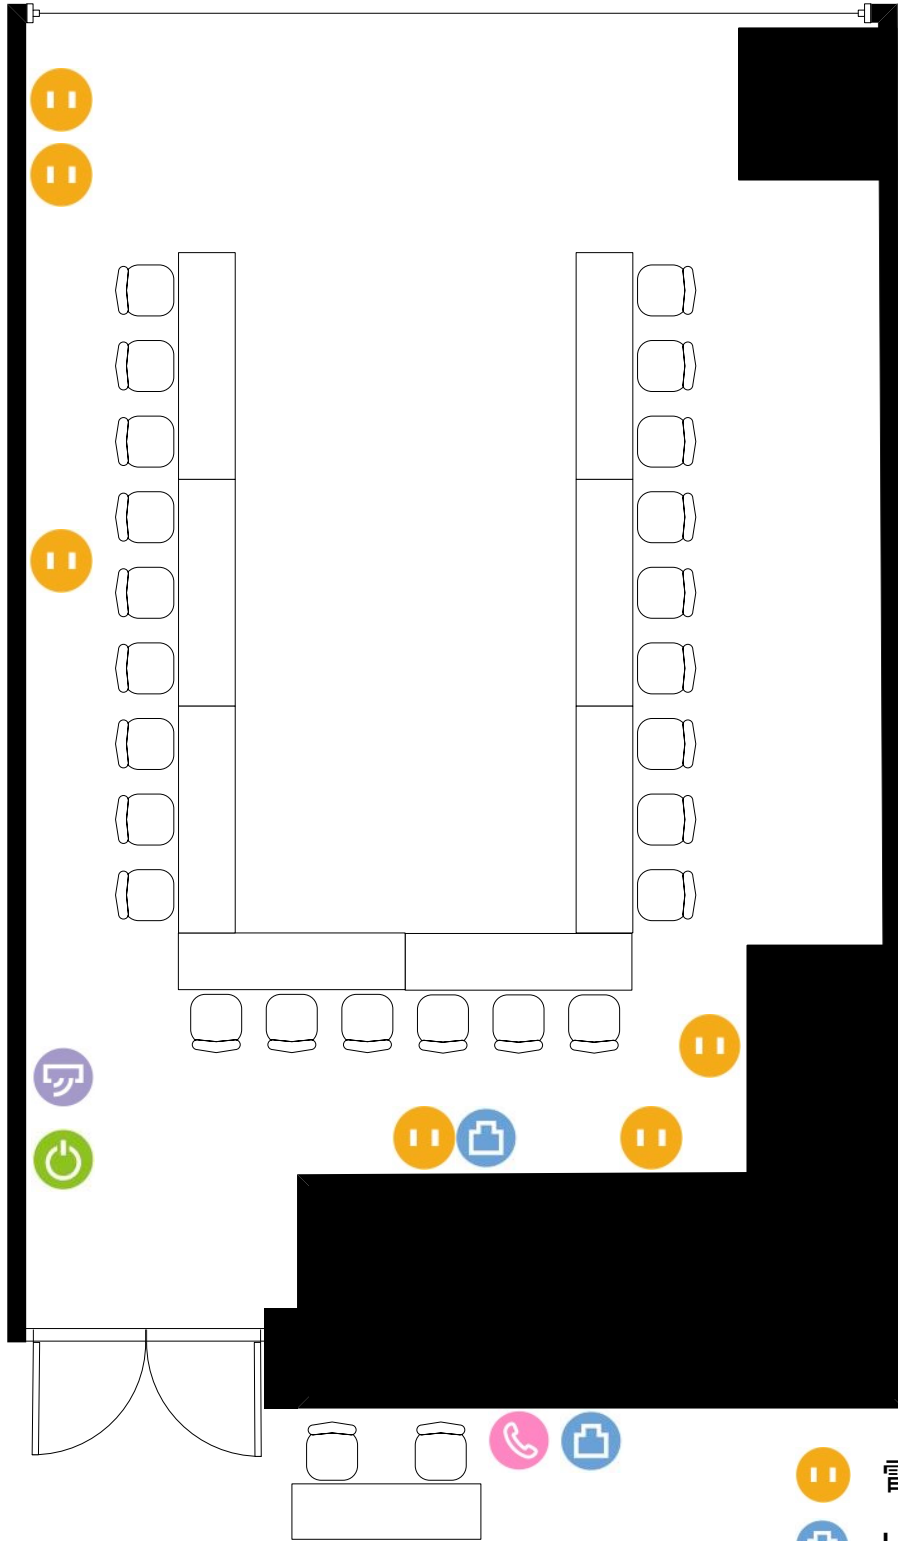

801号室

6.50m

窓

9.40m

- ⏻ 電気コンセント
- 📶 LANコンセント
- 🌬️ エアコンスイッチ
- 🔌 電灯スイッチ
- ☎️ 内線電話