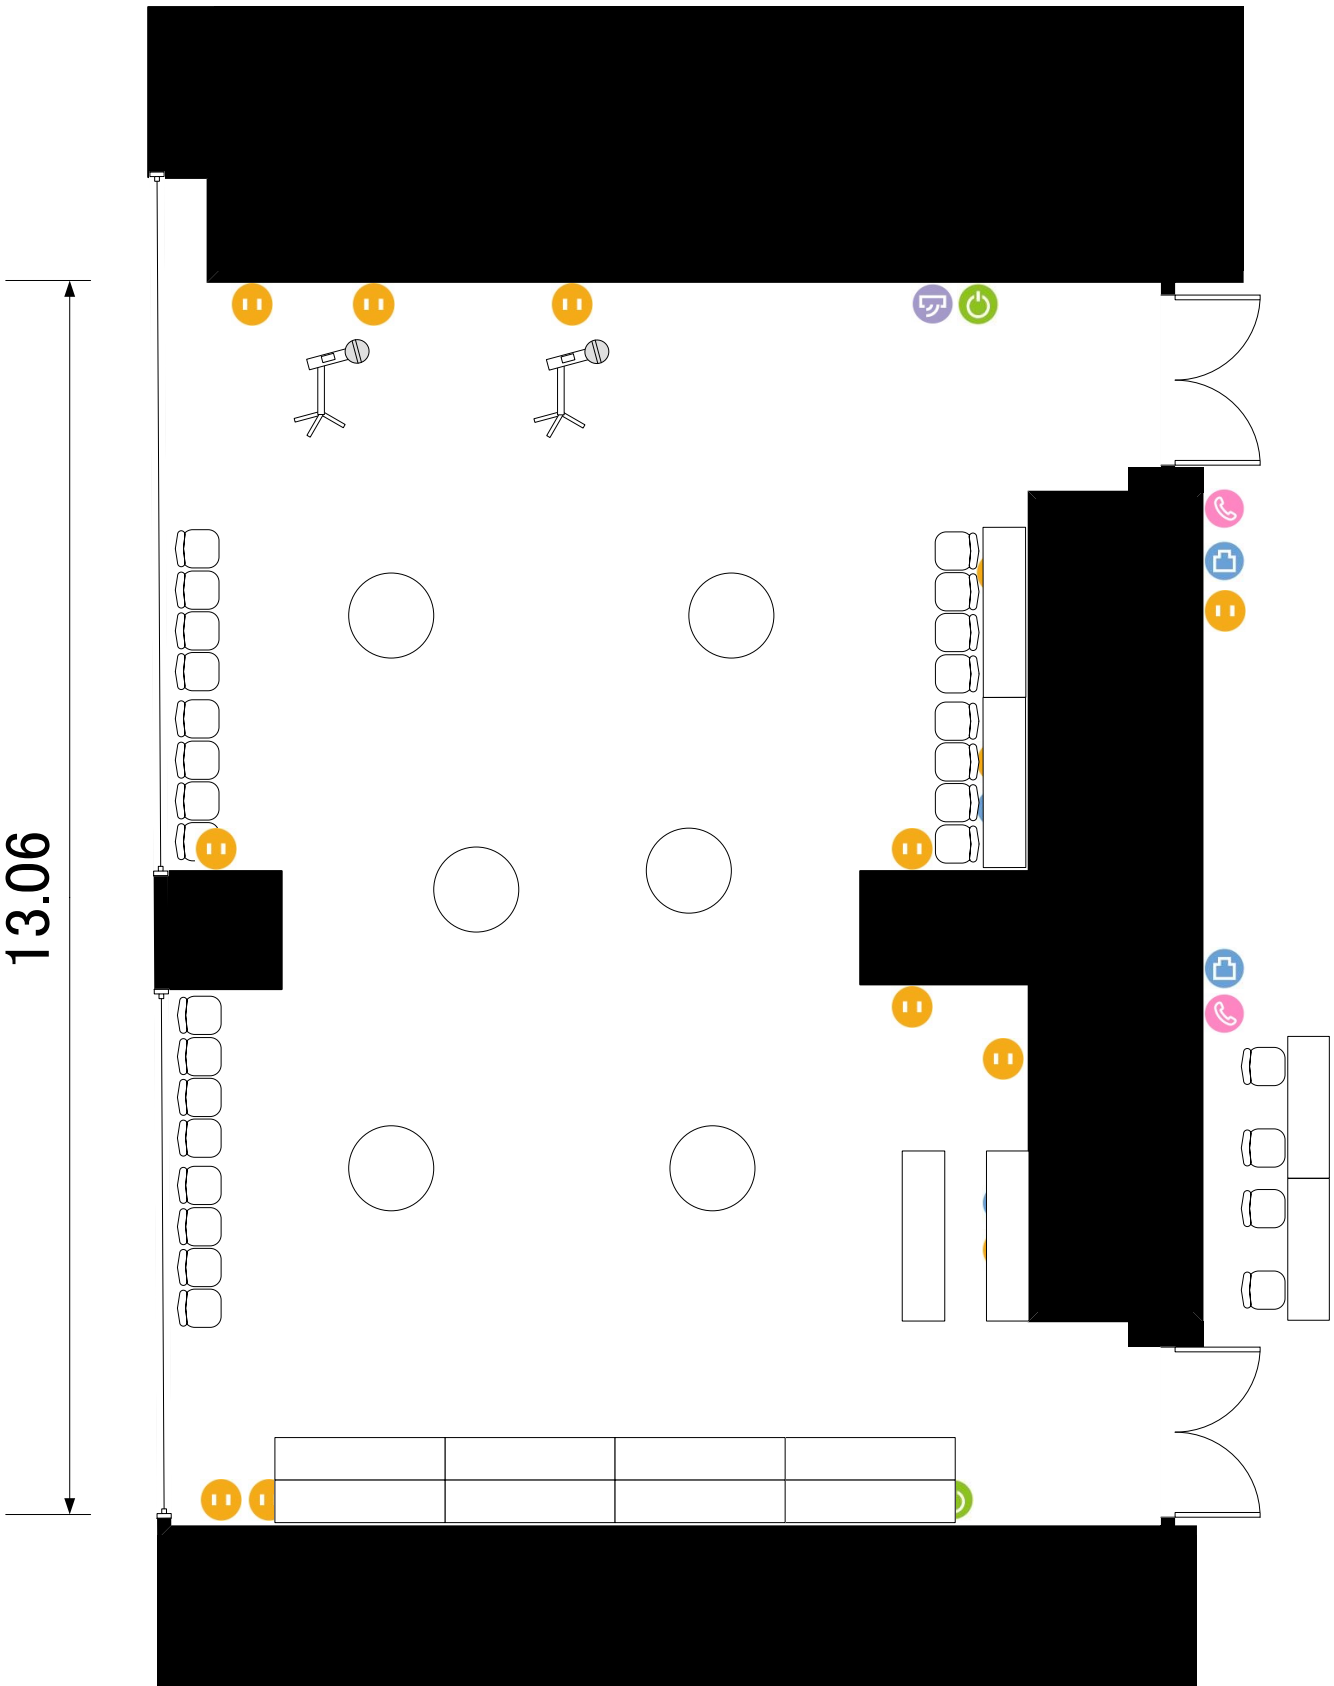

801+802号室

9.40

13.06

- ⏻ 電気コンセント
- 📡 LANコンセント
- 🔌 電灯スイッチ
- 🌬️ エアコンスイッチ
- ☎️ 内線電話