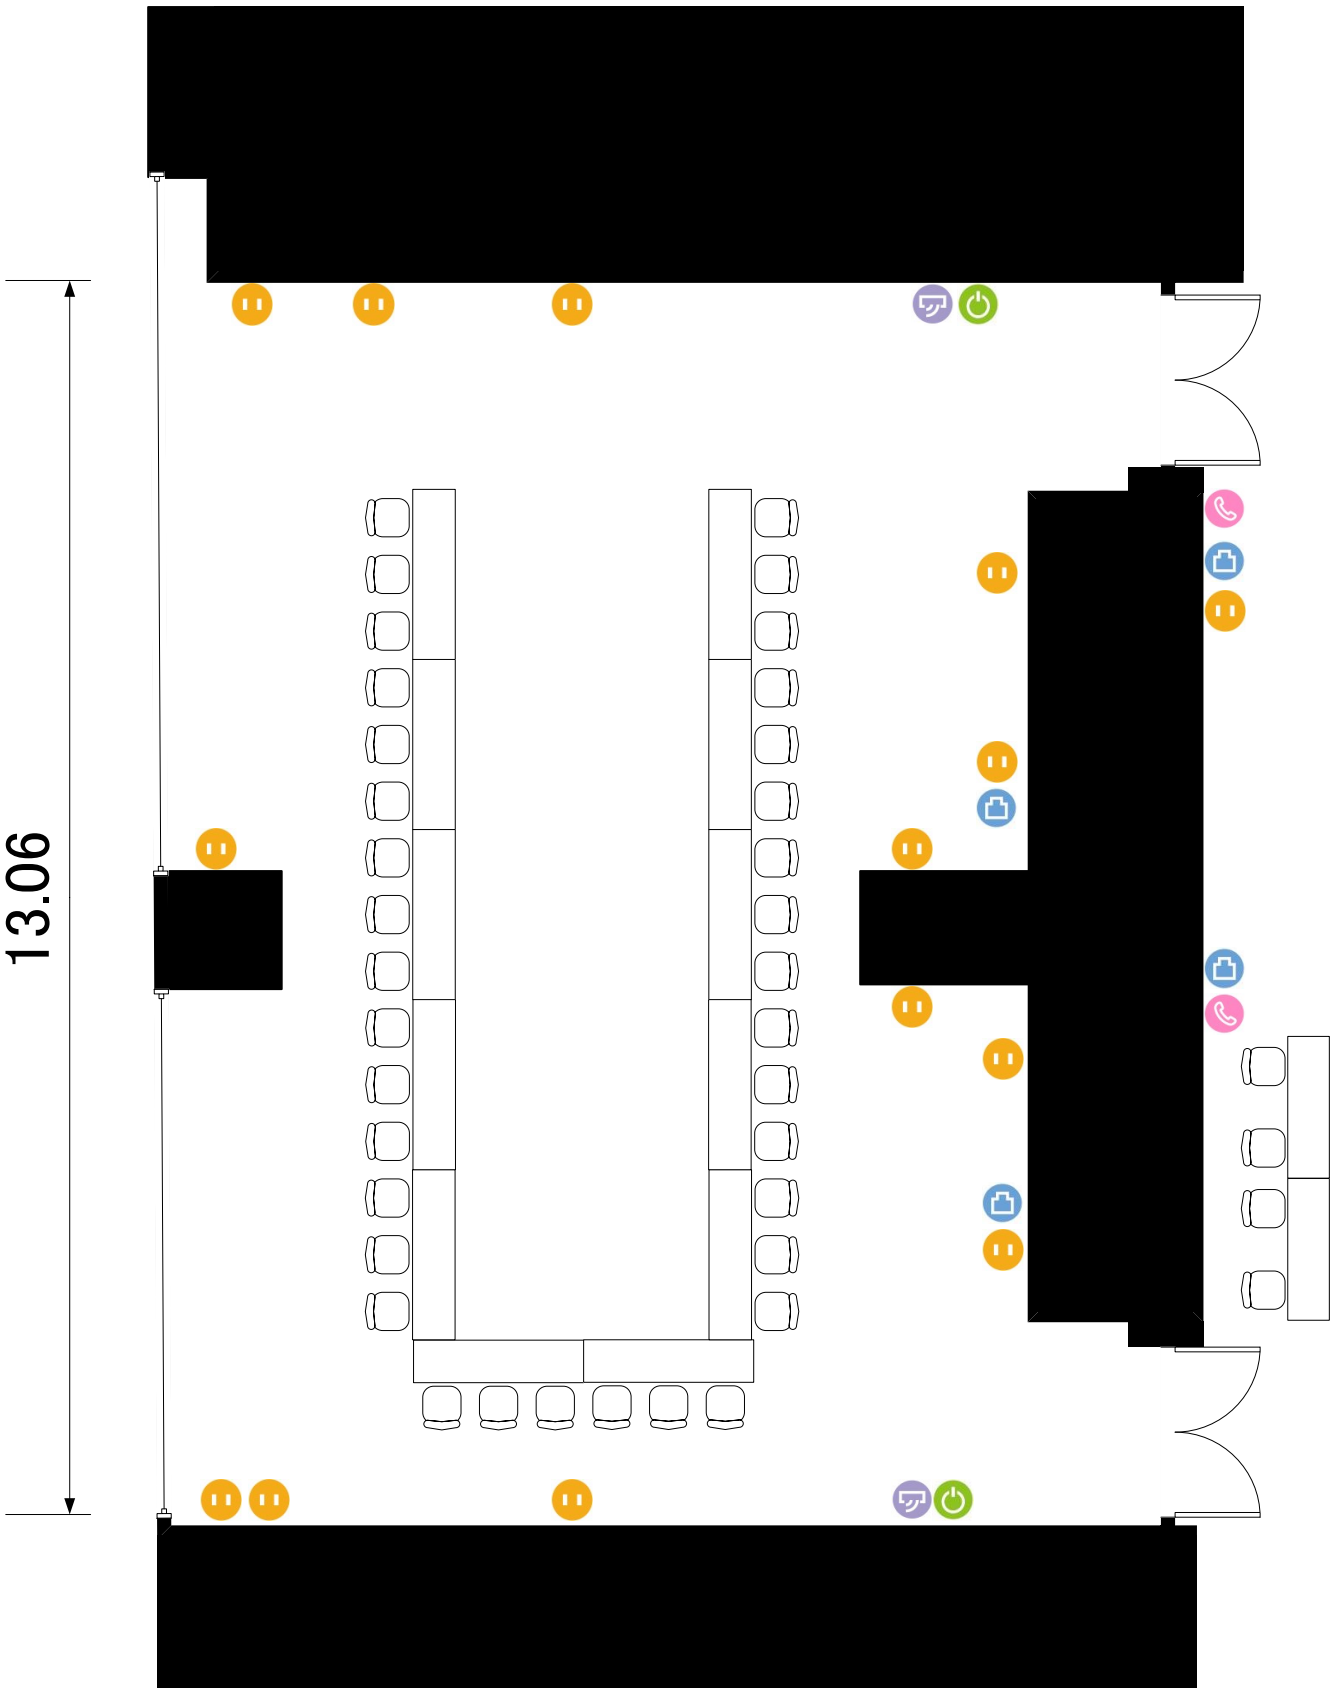

801+802号室

9.40

13.06

- ⏻ 電気コンセント
- 📶 LANコンセント
- 🔌 電灯スイッチ
- 🌬️ エアコンスイッチ
- ☎️ 内線電話