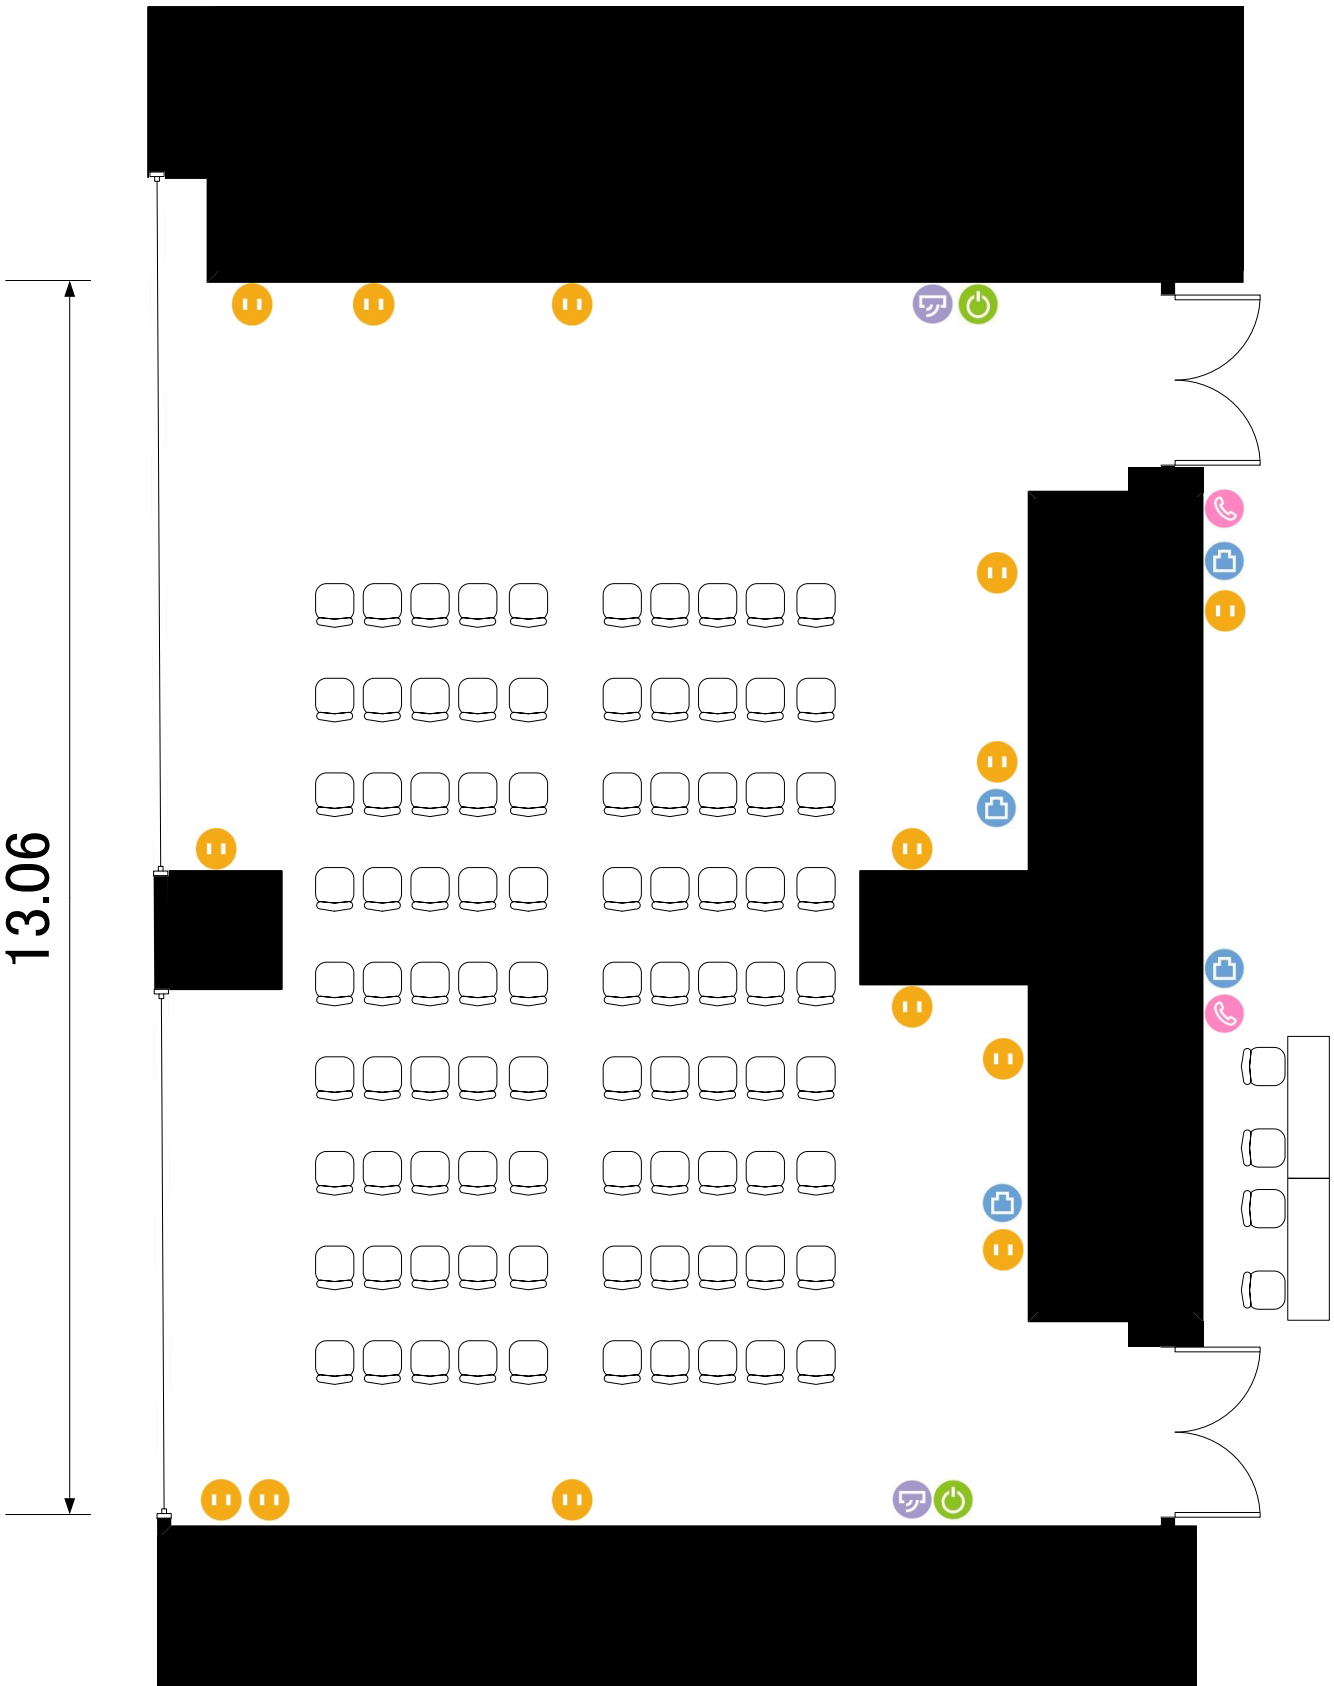

801+802号室

9.40

13.06

- 電気コンセント
- LANコンセント
- 電灯スイッチ
- エアコンスイッチ
- 内線電話