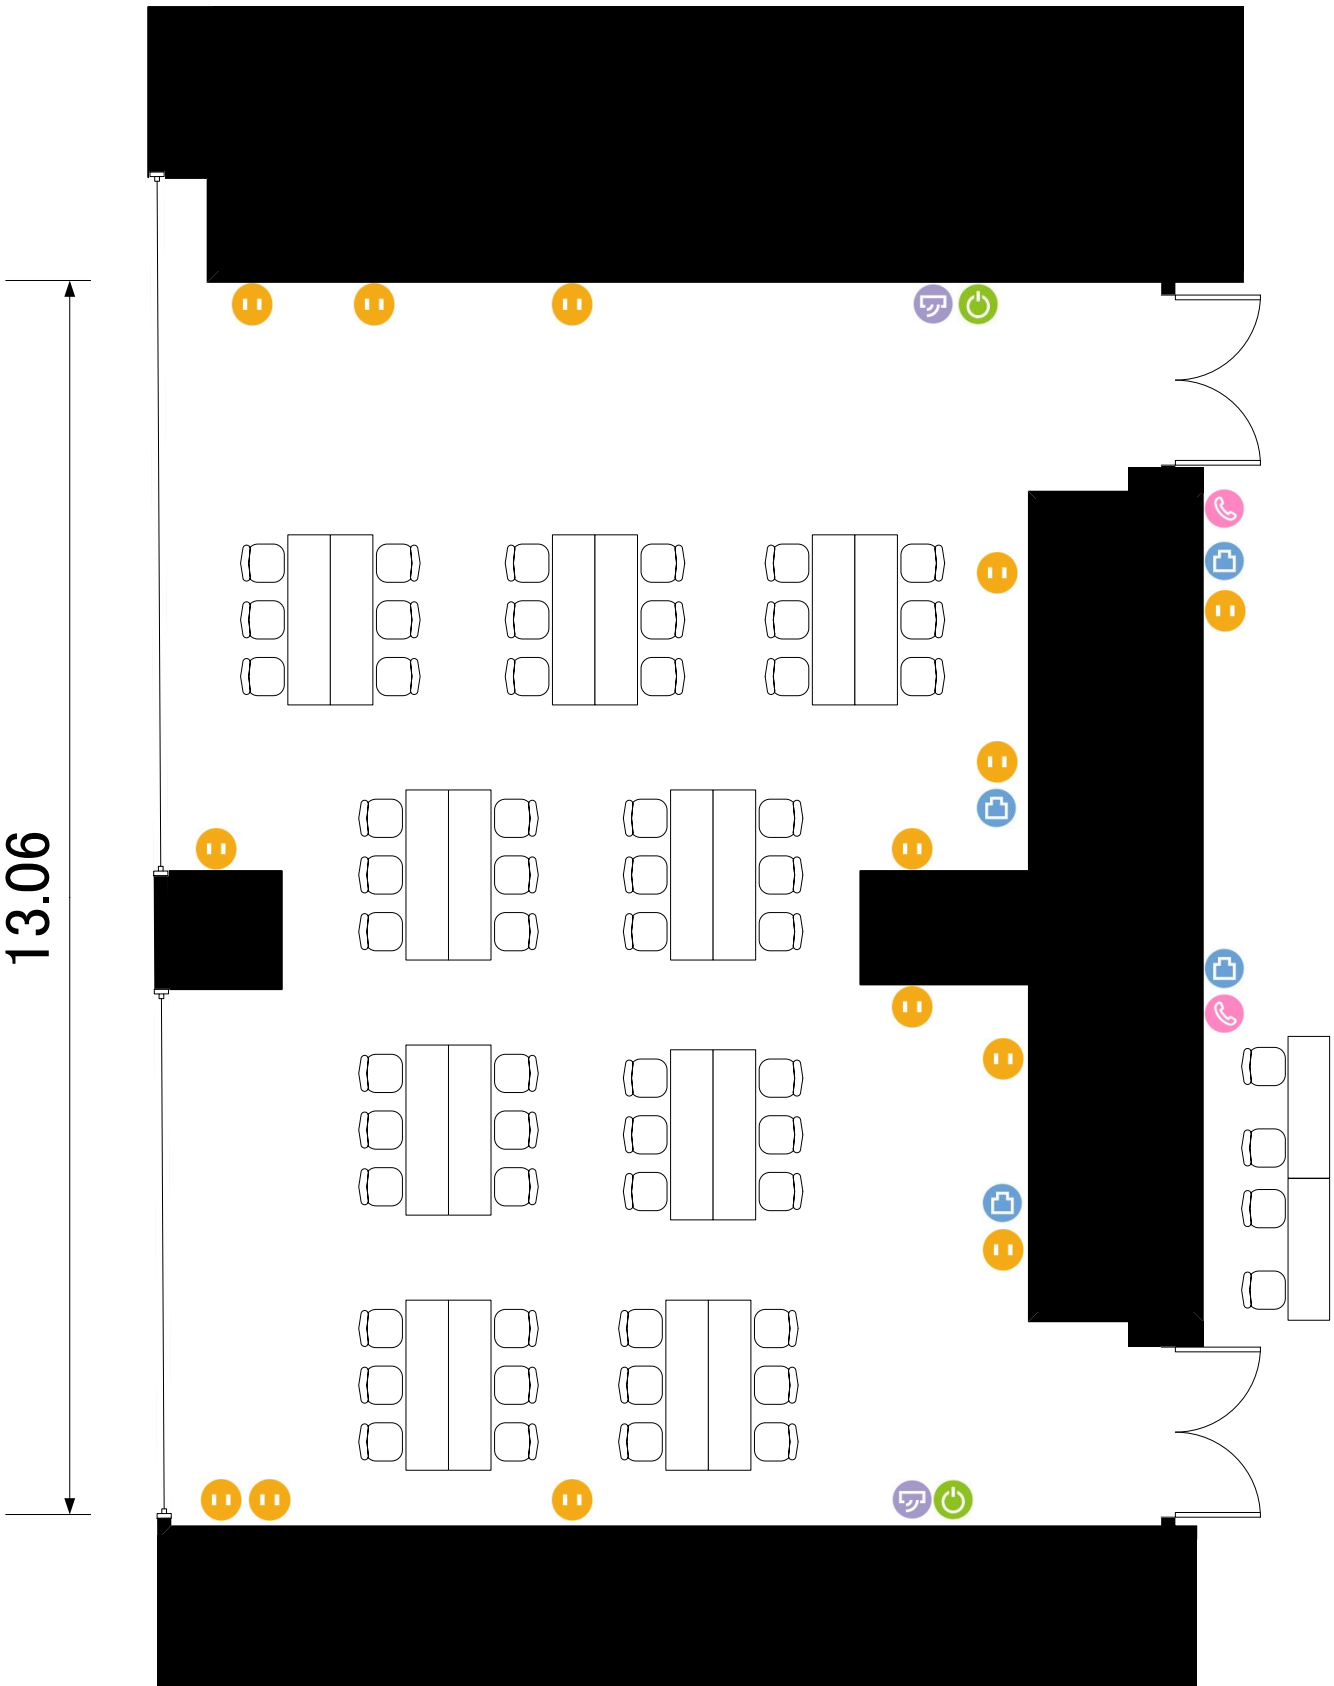

801+802号室

9.40

13.06

- ⏻ 電気コンセント
- 📶 LANコンセント
- 🔌 電灯スイッチ
- 🌀 エアコンスイッチ
- ☎ 内線電話